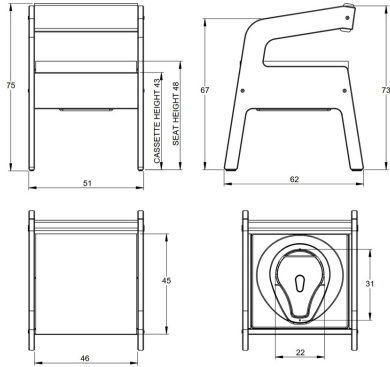

PRODUKTOVÝ LIST

55312 TIMBERRY SCANDI, Klozetové křeslo dřevěné

Objednací číslo: 3037114
Prodejní cena s DPH: 14 900 Kč
DPH: 12%

Popis

- **Moderní a diskrétní vzhled**
elegantní design, který působí jako běžný nábytek
- **Kombinace kvalitních materiálů**
celodřevěný rám v harmonii s plastovým sedákem
- **Maximální pohodlí**
široká a ergonomicky tvarovaná sedací plocha
- **Snadná údržba**
povrchy lze rychle a jednoduše vyčistit
- **Sklopný polstrovaný sedák**
pro větší komfort a snadnou manipulaci
- **Diskrétní hygienické řešení**
integrována toaletní nádoba s praktickým víkem

Elegantní design s důrazem na funkčnost, který splyne s vaším interiérem Dokonale nenápadné luxusní provedení, které skryje svůj pravý účel. Díky elegantnímu a stylovému designu se hodí se do každého moderního interiéru. Sedák z hladkého plastu má jemně zaoblené linie a snadno se čistí, zatímco stabilitu zajišťují elegantní masivní dřevěný rám. Prostorné sedadlo nabízí maximální komfort a zároveň diskrétně zakrývá hygienickou nádobu.

Výška opěrky zad:	30 cm
Výška prkénka:	47 cm
Výška sedáku:	43 cm
Šířka křesla:	69 cm
Hloubka křesla:	59 cm
Výška křesla:	73 cm
Typ nádoby:	Ashby Pan
Nosnost křesla:	190 kg
Hmotnost křesla:	11 kg
Vyjmutí nádoby:	nahoru
Hloubka sedu:	45 cm
Šířka sedu:	51 cm
Zdravotnický prostředek třídy I MDR (EU) 2017/745:	Array

Galerie

PRODUCT DRAWING CE (MD) GORDON ELLIS
DIMENSIONS IN CM

TECHNICAL SPECIFICATIONS