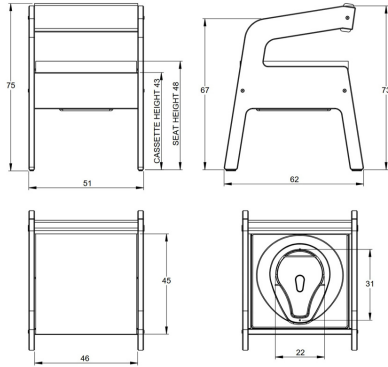

PRODUKTOVÝ LIST

55212 TIMBERRY SCANDI, Klozetové křeslo dřevěné

Objednací číslo: 3037113
Prodejní cena s DPH: 14 900 Kč
DPH: 12%

Popis

- **Moderní a diskrétní vzhled**
elegantní design, který působí jako běžný nábytek
- **Kombinace kvalitních materiálů**
celodřevěný rám v harmonii s plastovým sedákem
- **Maximální pohodlí**
široká a ergonomicky tvarovaná sedací plocha
- **Snadná údržba**
povrchy lze rychle a jednoduše vyčistit
- **Sklopný polstrovaný sedák**
pro větší komfort a snadnou manipulaci
- **Diskrétní hygienické řešení**
integrována toaletní nádoba s praktickým víkem

Elegantní design s důrazem na funkčnost, který splyne s vaším interiérem Dokonale nenápadné luxusní provedení, které skryje svůj pravý účel. Díky elegantnímu a stylovému designu se hodí se do každého moderního interiéru. Sedák z hladkého plastu má jemně zaoblené linie a snadno se čistí, zatímco stabilitu zajišťují elegantní masivní dřevěný rám. Prostorné sedadlo nabízí maximální komfort a zároveň diskrétně zakrývá hygienickou nádobu.

Výška opěrky zad:	30 cm
Výška prkénka:	47 cm
Výška sedáku:	43 cm
Šířka křesla:	69 cm
Hloubka křesla:	59 cm
Výška křesla:	73 cm
Typ nádoby:	Ashby Pan
Nosnost křesla:	190 kg
Hmotnost křesla:	11 kg
Vyjmutí nádoby:	nahoru
Hloubka sedu:	45 cm
Šířka sedu:	51 cm
Zdravotnický prostředek třídy I MDR (EU) 2017/745:	Array

Galerie

PRODUCT DRAWING  GORDON ELLIS 
DIMENSIONS IN CM

TECHNICAL SPECIFICATIONS