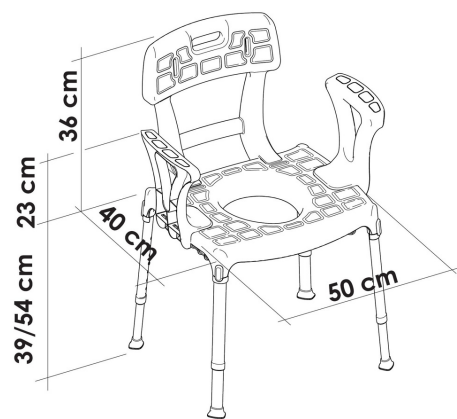

Galerie

Příslušenství

Obj.č.: 3035671

EH-BC

Toaletní nádoba s víkem

440 Kč

Na objednávku

Nehrazeno ZP

Obj.č.: 3035672

EH-CCMDH 4

Polstrování sedu

620 Kč

Na objednávku

Nehrazeno ZP