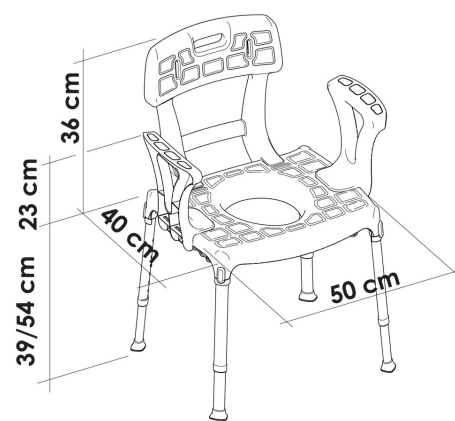

Zdravotnický prostředek: ANO

Galerie

Příslušenství

Obj.č.: 3035671

EH-BC

Toaletní nádoba s víkem

450 Kč

Na objednávku

Nehrazeno ZP

Obj.č.: 3035672

EH-CCMDH 4

Polstrování sedu

620 Kč

Na objednávku

Nehrazeno ZP