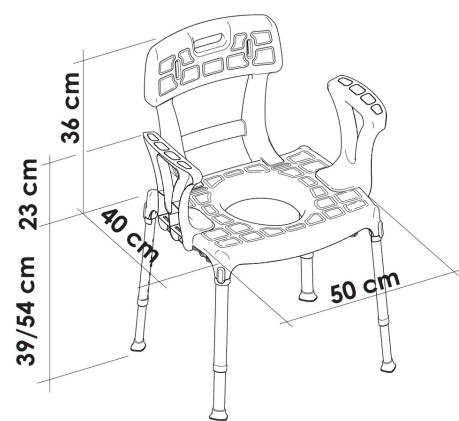

Zdravotnický prostředek: ANO

Galerie

Příslušenství

Obj.č.: 3035671

EH-BC

Toaletní nádoba s víkem

450 Kč

Na objednávku

Nehrazeno ZP

Obj.č.: 3035672

EH-CCMDH 4

Polstrování sedu

620 Kč

Na objednávku

Nehrazeno ZP