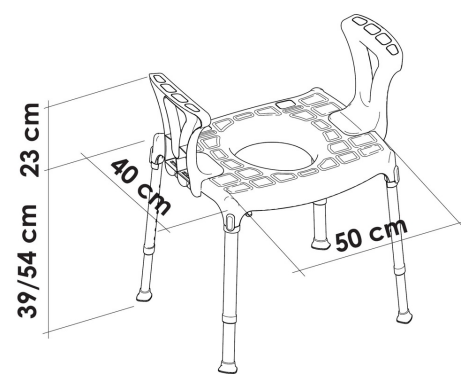

Galerie

Příslušenství

Obj.č.: 3035671

EH-BC

Toaletní nádoba s víkem

450 Kč

Na objednávku

Nehrazeno ZP

Obj.č.: 3035672

EH-CCMDH 4

Polstrování sedu

620 Kč

Na objednávku

Nehrazeno ZP