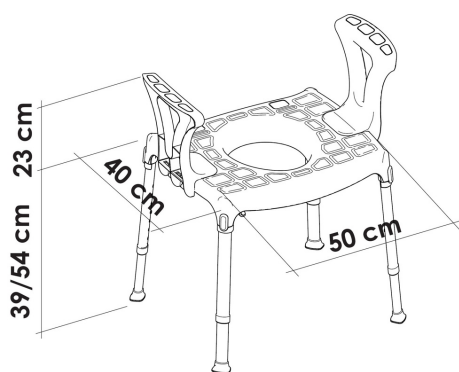

Zdravotnický prostředek: ANO (Riziková třída 1)

Galerie

Příslušenství