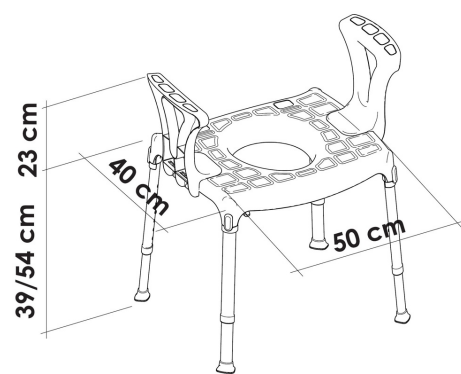

Galerie

Příslušenství

Obj.č.: 3035671

EH-BC

Toaletní nádoba s víkem

450 Kč

Na objednávku

Nehrazeno ZP

Obj.č.: 3035672

EH-CCMDH 4

Polstrování sedu

620 Kč

Na objednávku

Nehrazeno ZP