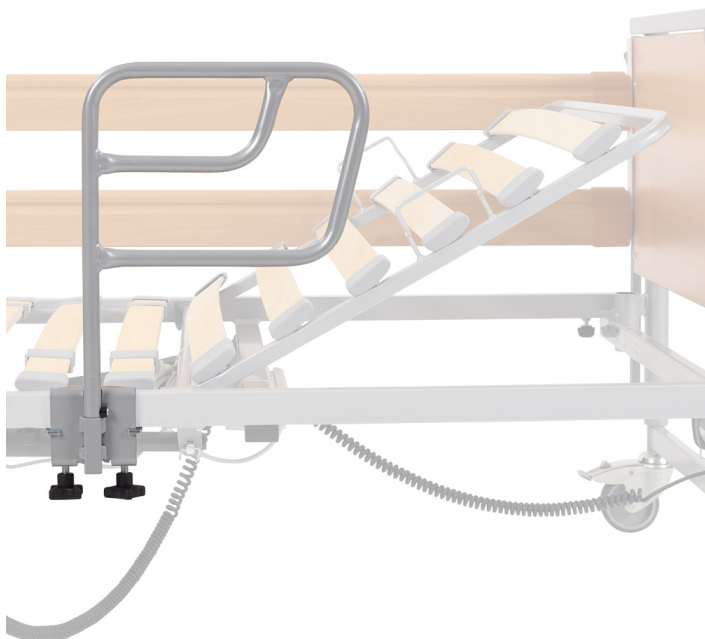

PRODUKTOVÝ LIST

ELB 118, Madlo pro vstávání

Objednací číslo: 3030990
Prodejní cena s DPH: 3 600 Kč
DPH: 21%

Popis

- příslušenství k lůžkům [Elbur](#)
- uchycení základny k rámu lůžka
- odklopný mechanismus
- aretace otáčení po 90°
- lze použít pouze samostatně bez postranice
- jednoduše odnímatelné

Doporučujeme pro pohodlnější stávání a stabilnější sed.

Galerie