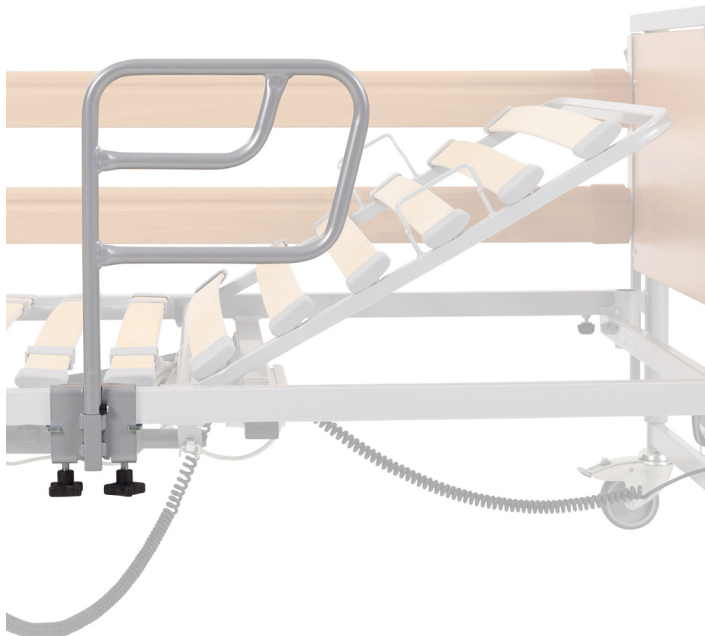

PRODUKTOVÝ LIST

ELB 118, Madlo pro vstávání

Objednací číslo: 3030990
Prodejní cena s DPH: 3 600 Kč
DPH: 21%

Popis

- příslušenství k lůžkům [Elbur](#)
- uchycení základny k rámu lůžka
- odklopný mechanismus
- aretace otáčení po 90°
- lze použít i v kombinaci s postranicí
- jednoduše odnímatelné

Doporučujeme pro pohodlnější stávání a stabilnější sed.

Galerie