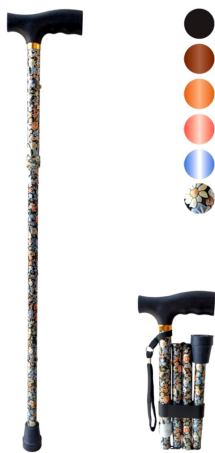

## Popis

- skládací barevná duralová trubka
- nastavitelná výška
- transportní obal
- poutko

Hůl nabízíme v 6ti barevných provedení (viz vzorník).

**Výška hole:** 82,5–92,5 cm

**Hmotnost hole:** 0,37 kg

**Nosnost hole:** 125 kg

**Gumový nástavec:** 719 (průměr: 19 mm)

**Barevné provedení:** viz vzorník

### technické parametry

Barva: černá; hnědá; bronzová metalíza; červená; modrá; vzor květina

## Barevné provedení duralových trubek holí 411

černá

hnědá

bronzová metalíza

červená

modrá

vzor květina