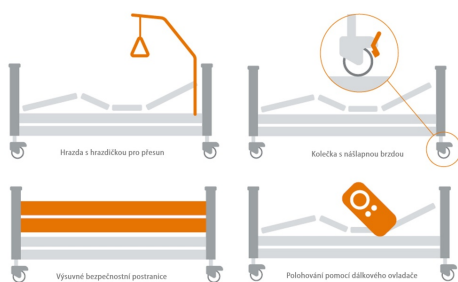

Délka zádového dílu:	69 cm
Délka pánevního dílu:	22 cm
Úhel nastavení stehenního dílu:	0-35 °
Délka stehenního dílu:	31 cm
Úhel nastavení lýtkového dílu:	0-20 °
Délka lýtkového dílu:	56 cm
Úhradová skupina:	07,05,01,01
Zdravotnický prostředek třídy I MDR (EU) 2017/745:	ano
PDK - Money:	Postel' poloh
Typ rámu:	Prodloužený
Provedení roštu:	Čtyřdílný

Galerie

Příslušenství