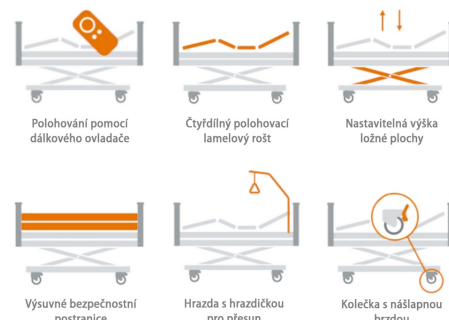

Délka zádového dílu:	69 cm
Délka pánevního dílu:	22 cm
Úhel nastavení stehenního dílu:	0-35 °
Délka stehenního dílu:	31 cm
Úhel nastavení lýtkového dílu:	0-20 °
Délka lýtkového dílu:	56 cm
Úhradová skupina:	07,05,01,01
Zdravotnický prostředek třídy I MDR (EU) 2017/745:	ano
PDK - Money:	Postel' poloh
Typ rámu:	Prodloužený
Provedení roštu:	Čtyřdílný

Galerie

Příslušenství