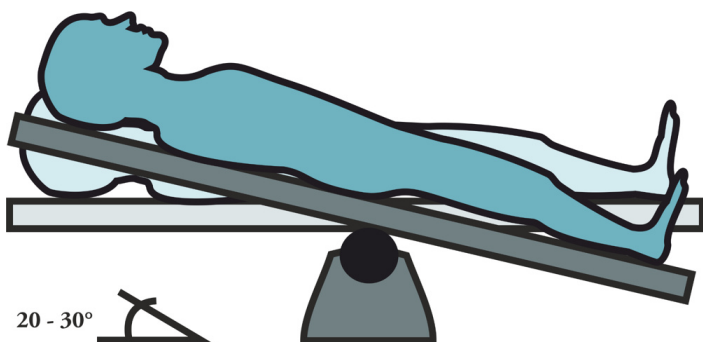

PRODUKTOVÝ LIST

ELB 120, Ovladač k naklonění lůžka

Objednací číslo: 3026375
Prodejní cena s DPH: 1 500 Kč
DPH: 15%

Popis

- příslušenství k lůžkům Casa Med
- umožňuje předozadní naklonění lůžka

"**Trendelenburgova poloha**", kdy je pánev výš než hlava (15–30°) se využívá pro zlepšení krevního návratu a opačná "**Antitrendeleburgova poloha**", ve které je naopak horní polovina těla výš než spodní (20–30°) zlepšuje prokrvení končetin při onemocnění tepen.