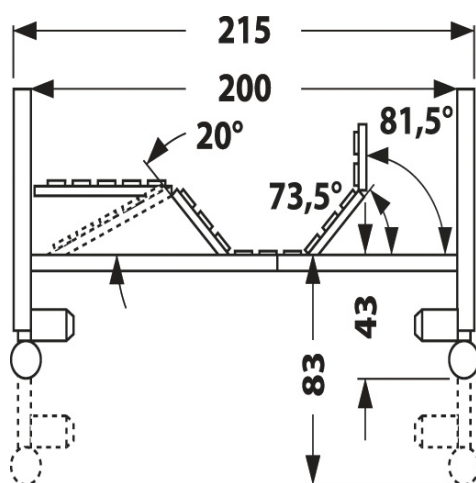

Úhel nastavení lýtkového dílu: 0-20 °
Délka lýtkového dílu: 53 cm
Délka hlavového dílu: 20 cm
Úhel nastavení hlavového dílu: 0-81,5 °
Úhradová skupina: 07,05,01,01
Zdravotnický prostředek: ANO

Galerie

Příslušenství