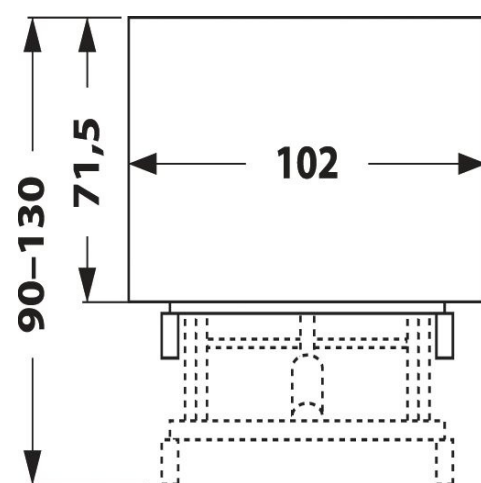

Úhel nastavení lýtkového dílu: 0-20 °
Délka lýtkového dílu: 53 cm
Délka hlavového dílu: 20 cm
Úhel nastavení hlavového dílu: 0-81,5 °
Úhradová skupina: 07,05,01,01
Zdravotnický prostředek: ANO

Galerie

Příslušenství