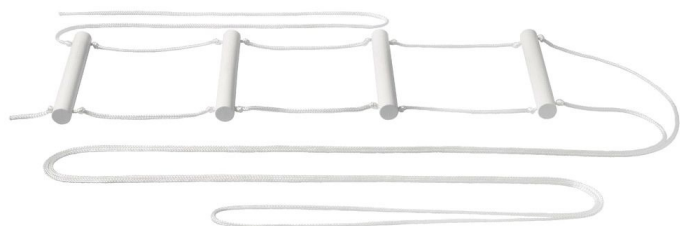

PRODUKTOVÝ LIST

HA 4508, Žebříček k lůžku

Objednací číslo: 3000622
Prodejní cena s DPH: 420 Kč
DPH: 21%

Popis

- příslušenství k lůžkům [Elbur](#)
- 4 plastové šprušle
- rozestup špruší: 20 cm
- uchycení k čelu lůžka

Doporučujeme jako vhodný doplněk k hrazdičce pro pohodlnější posazení.

PDK - Money: Žebříček k l

Galerie