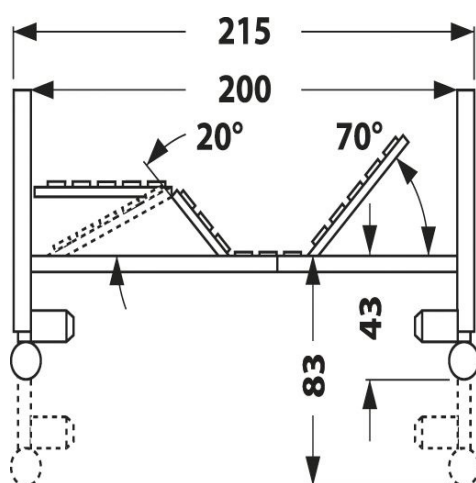

Popis

- rozkládací čtyřdílný rošt
- nastavení tuhosti lamel
- elektrické polohování roštu
- elektrické nastavení výšky lůžka
- hrazda s hrazdičkou (nosnost: 80 kg)
- bezpečnostní postranice
- pojezdová kolečka s brzdou: 10 cm
- mechanické nouzové spuštění zádové části roštu
- bezpečnostní pojistka polohování
- transportní skládací systém TLSU
- dekor: přírodní vrstvený buk

Lůžko je nutné doplnit vhodnou [...](#)

Celková hmotnost:	102,5 kg
Hmotnost nejtěžší části:	25 kg
Standardní nosnost lůžka:	160 kg
Nastavení výšky ložné plochy:	43-83 cm
Výška lůžka (včetně hrazdy):	179-219 cm
Šířka lůžka:	102 cm
Délka lůžka:	215 cm
Šířka ložné plochy:	90 cm
Délka ložné plochy:	200 cm
Úhel nastavení zádového dílu:	0-70 °
Délka zádového dílu:	70 cm
Délka pánevního dílu:	27 cm
Úhel nastavení stehenního dílu:	0-35 °
Délka stehenního dílu:	30 cm
Úhel nastavení lýtkového dílu:	0-20 °

Délka lýtkového dílu: 53 cm
Úhradová skupina: 07,05,01,01
Zdravotnický prostředek: ANO

Galerie

Příslušenství

Obj.č.: 2201713

ELB 103

polstrování postranic lůžka

3800 Kč

Na objednávku