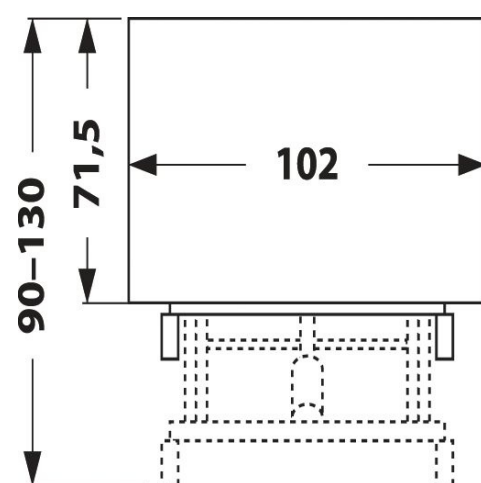

Popis

- rozkládací čtyřdílný rošt
- nastavení tuhosti lamel
- elektrické polohování roštu
- elektrické nastavení výšky lůžka
- hrazda s hrazdičkou (nosnost: 80 kg)
- bezpečnostní postranice
- pojezdová kolečka s brzdou: 10 cm
- mechanické nouzové spuštění zádové části roštu
- bezpečnostní pojistka polohování
- transportní skládací systém TLSU
- dekor: přírodní vrstvený buk

Lůžko je nutné doplnit vhodnou [...](#)

Celková hmotnost:	102,5 kg
Hmotnost nejtěžší části:	25 kg
Standardní nosnost lůžka:	160 kg
Nastavení výšky ložné plochy:	43-83 cm
Výška lůžka (včetně hrazdy):	179-219 cm
Šířka lůžka:	102 cm
Délka lůžka:	215 cm
Šířka ložné plochy:	90 cm
Délka ložné plochy:	200 cm
Úhel nastavení zádového dílu:	0-70 °
Délka zádového dílu:	70 cm
Délka pánevního dílu:	27 cm
Úhel nastavení stehenního dílu:	0-35 °
Délka stehenního dílu:	30 cm
Úhel nastavení lýtkového dílu:	0-20 °

Délka lýtkového dílu: 53 cm
Úhradová skupina: 07,05,01,01
Zdravotnický prostředek: ANO

Galerie

Příslušenství

Obj.č.: 2201713

ELB 103

polstrování postranic lůžka

3800 Kč

Na objednávku