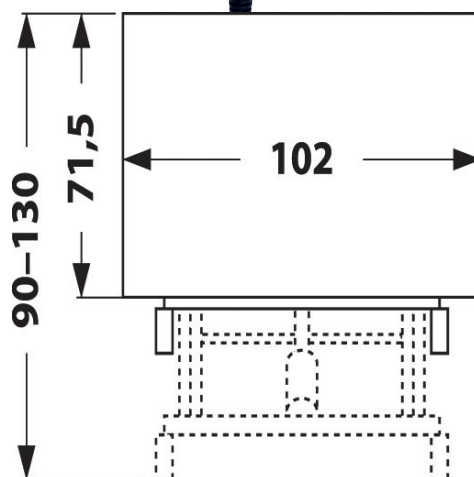

Délka stehenního dílu:	31 cm
Úhel nastavení lýtkového dílu:	0–20 °
Délka lýtkového dílu:	56 cm
Úhradová skupina:	07,05,01,01
Zdravotnický prostředek:	ANO

Parametry

technické parametry

Nosnost [kg]

140; 160

Galerie

Příslušenství