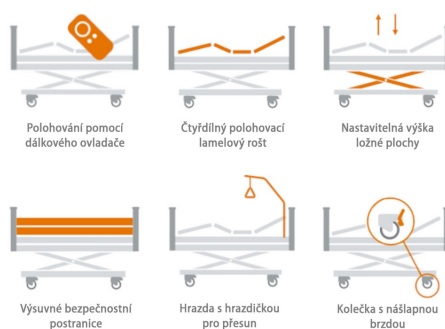

Úhel nastavení lýtkového dílu:	0-20 °
Délka lýtkového dílu:	56 cm
Úhradová skupina:	07,05,01,01
Zdravotnický prostředek třídy I MDR (EU) 2017/745:	Array
PDK - Money:	Lůžko poloho

Parametry

technické parametry

Nosnost [kg]

140; 160

Galerie