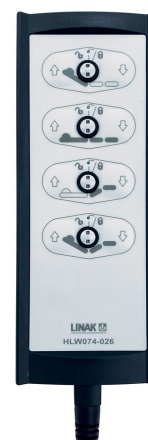

Úhel nastavení lýtkového dílu:	0-20 °
Délka lýtkového dílu:	56 cm
Úhradová skupina:	07,05,01,01
Zdravotnický prostředek třídy I MDR (EU) 2017/745:	Array
PDK - Money:	Lůžko poloho

Parametry

technické parametry

Nosnost [kg]

140; 160

Galerie