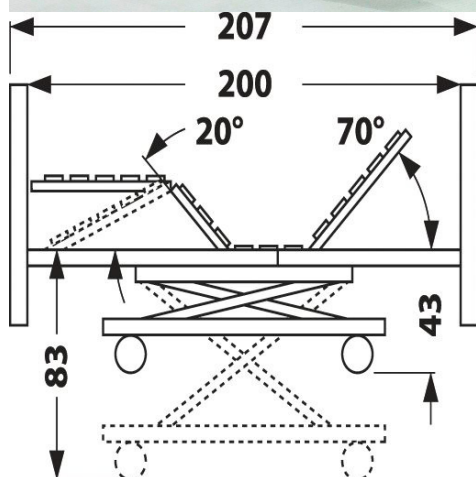

Délka stehenního dílu:	31 cm
Úhel nastavení lýtkového dílu:	0–20 °
Délka lýtkového dílu:	56 cm
Úhradová skupina:	07,05,01,01
Zdravotnický prostředek:	ANO

Parametry

technické parametry

Nosnost [kg]

140; 160

Galerie

Příslušenství