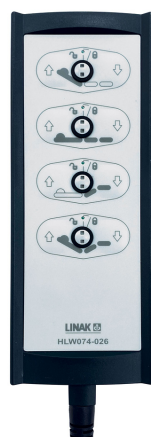

Délka stehenního dílu:	31 cm
Úhel nastavení lýtkového dílu:	0–20 °
Délka lýtkového dílu:	56 cm
Úhradová skupina:	07,05,01,01
Zdravotnický prostředek:	ANO

Parametry

technické parametry

Nosnost [kg]

140; 160

Galerie

Příslušenství