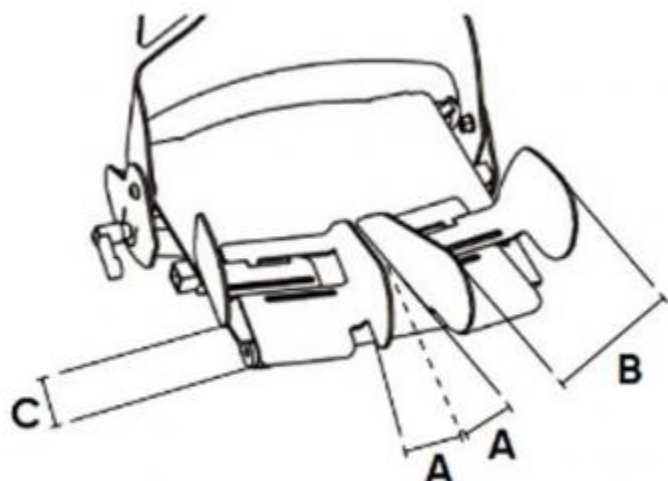

PRODUKTOVÝ LIST

dělený sed s nastavitelnou abdukcí a vedením nohou

Objednací číslo: 2301648

Prodejní cena s DPH: 11 420 Kč

DPH: 12%

Kód VZP: 5005759

Úhrada ZP: 10 010 Kč

Doplatek: 1410

Popis

dělený sed s nastavitelnou abdukcí a vedením nohou

(A) úhel abdukce: 0° - 20°

(B) šíře stehna: 7 - 10 cm

(C) korekce délky nohy 3 cm