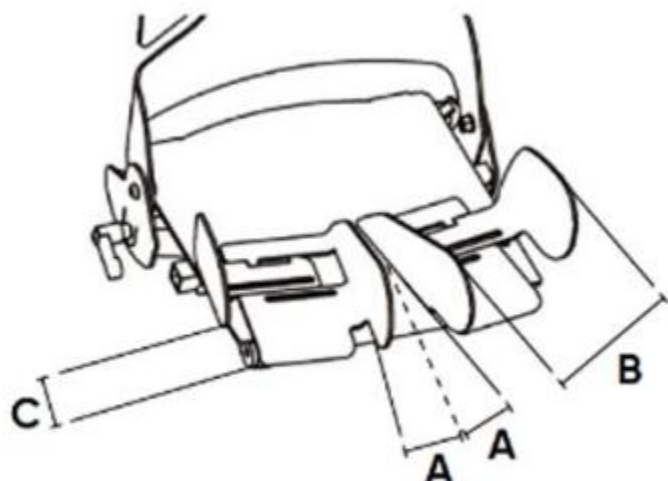

### dělený sed s nastavitelnou abdukcí a vedením nohou

**Objednací číslo:** 2301648

**Prodejní cena s DPH:** 11 455 Kč

**DPH:** 12%

**Kód VZP:** 5005759

**Úhrada ZP:** 10 310 Kč

**Doplatek:** 1146

## Popis

dělený sed s nastavitelnou abdukcí a vedením nohou

(A) úhel abdukce: 0° - 20°

(B) šíře stehna: 7 - 10 cm

(C) korekce délky nohy 3 cm