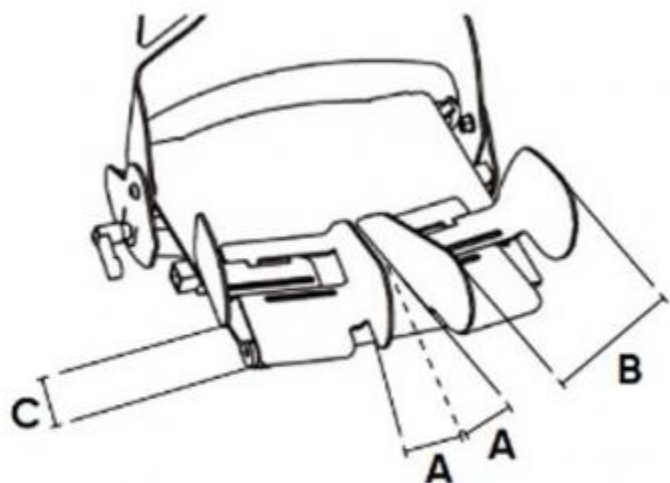

PRODUKTOVÝ LIST

dělený sed s nastavitelnou abdukcí a vedením nohou

Objednací číslo: 2301648

Prodejní cena s DPH: 11 420 Kč

DPH: 12%

Kód VZP: 5005759

Úhrada ZP: 10 010 Kč

Doplatek: 1410

Popis

dělený sed s nastavitelnou abdukcí a vedením nohou

(A) úhel abdukce: 0° - 20°

(B) šíře stehna: 7 - 10 cm

(C) korekce délky nohy 3 cm