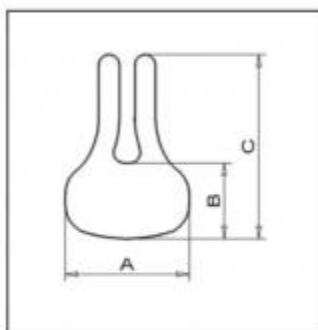

### kalhotový kurt

Kalhotový kurt (T-Form)

Kalhotový kurt (Standard)

**Objednací číslo:** 2301640  
**Prodejní cena s DPH:** 3 390 Kč  
**DPH:** 12%  
**Kód VZP:** 5005761  
**Úhrada ZP:** 2 971 Kč  
**Doplatek:** 419

## Popis

Kalhotový bezpečnostní kurt vel. 4 - volitelné příslušenství k zařízení Madita Maxi.

U Madity 1 jsou velikosti: T-Form vel. 0 (A=23cm, B=15cm, C=33cm, D=24cm); vel. 1 (A=25cm, B=17cm, C=35cm, D=26cm); vel. 2 (A=28cm, B=20cm, C=38cm, D=28cm), a Standard vel. 1 (A=24cm, B=14cm, C=35cm); vel. 2 (A=29cm, B=17cm, C=43cm).

U Madity 2 jsou velikosti: T-Form vel. 1 (A=25cm, B=17cm, C=35cm, D=26cm); vel. 2 (A=28cm, B=20cm, C=38cm, D=28cm), a Standard vel. 2 (A=29cm, B=17cm, C=43cm); vel. 3 (A=33cm, B=22cm, C=49cm).

Cena příslušenství zde uvedená se vztahuje na příslušenství k dané pomůcce daného výrobce při objednání s touto pomůckou. Dodatečně objednané příslušenství nemusí mít stejnou cenu, jelikož může být výrobcem posuzováno jako náhradní díl. Doobjednání příslušenství ke stávající pomůcce nebo objednání příslušenství k pomůcce jiného výrobce je třeba konzultovat s naší prodejnou.