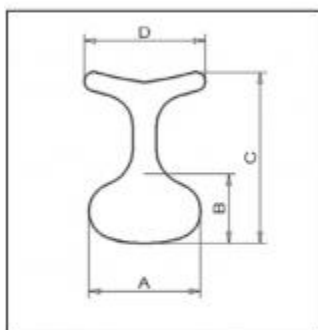

PRODUKTOVÝ LIST

kalhotový kurt

Kalhotový kurt (T-Form)

Kalhotový kurt (Standard)

Objednací číslo: 2301640
Prodejní cena s DPH: 3 400 Kč
DPH: 12%
Kód VZP: 5005761
Úhrada ZP: 3 060 Kč
Doplatek: 340

Popis

Kalhotový bezpečnostní kurt vel. 4 - volitelné příslušenství k zařízení Madita Maxi.

U Madity 1 jsou velikosti: T-Form vel. 0 (A=23cm, B=15cm, C=33cm, D=24cm); vel. 1 (A=25cm, B=17cm, C=35cm, D=26cm); vel. 2 (A=28cm, B=20cm, C=38cm, D=28cm), a Standard vel. 1 (A=24cm, B=14cm, C=35cm); vel. 2 (A=29cm, B=17cm, C=43cm).

U Madity 2 jsou velikosti: T-Form vel. 1 (A=25cm, B=17cm, C=35cm, D=26cm); vel. 2 (A=28cm, B=20cm, C=38cm, D=28cm), a Standard vel. 2 (A=29cm, B=17cm, C=43cm); vel. 3 (A=33cm, B=22cm, C=49cm).

Cena příslušenství zde uvedená se vztahuje na příslušenství k dané pomůcce daného výrobce při objednání s touto pomůckou. Dodatečně objednané příslušenství nemusí mít stejnou cenu, jelikož může být výrobcem posuzováno jako náhradní díl. Doobjednání příslušenství ke stávající pomůcce nebo objednání příslušenství k pomůcce jiného výrobce je třeba konzultovat s naší prodejnou.