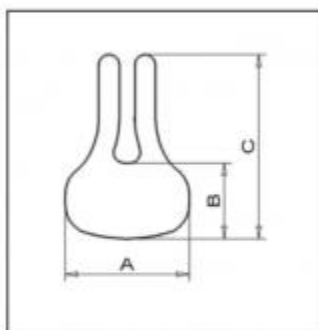

PRODUKTOVÝ LIST

kalhotový kurt

Kalhotový kurt (T-Form)

Kalhotový kurt (Standard)

Objednací číslo: 2301640
Prodejní cena s DPH: 3 400 Kč
DPH: 12%
Kód VZP: 5005761
Úhrada ZP: 3 060 Kč
Doplatek: 340

Popis

Kalhotový bezpečnostní kurt vel. 4 - volitelné příslušenství k zařízení Madita Maxi.

U Madity 1 jsou velikosti: T-Form vel. 0 (A=23cm, B=15cm, C=33cm, D=24cm); vel. 1 (A=25cm, B=17cm, C=35cm, D=26cm); vel. 2 (A=28cm, B=20cm, C=38cm, D=28cm), a Standard vel. 1 (A=24cm, B=14cm, C=35cm); vel. 2 (A=29cm, B=17cm, C=43cm).

U Madity 2 jsou velikosti: T-Form vel. 1 (A=25cm, B=17cm, C=35cm, D=26cm); vel. 2 (A=28cm, B=20cm, C=38cm, D=28cm), a Standard vel. 2 (A=29cm, B=17cm, C=43cm); vel. 3 (A=33cm, B=22cm, C=49cm).

Cena příslušenství zde uvedená se vztahuje na příslušenství k dané pomůcce daného výrobce při objednání s touto pomůckou. Dodatečně objednané příslušenství nemusí mít stejnou cenu, jelikož může být výrobcem posuzováno jako náhradní díl. Doobjednání příslušenství ke stávající pomůcce nebo objednání příslušenství k pomůcce jiného výrobce je třeba konzultovat s naší prodejnou.