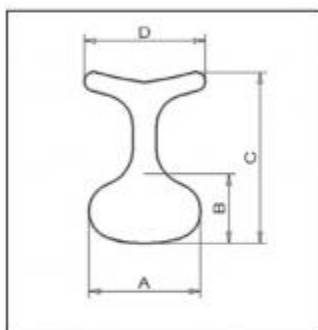

### kalhotový kurt

Kalhotový kurt (T-Form)

Kalhotový kurt (Standard)

**Objednací číslo:** 2301640  
**Prodejní cena s DPH:** 3 390 Kč  
**DPH:** 12%  
**Kód VZP:** 5005761  
**Úhrada ZP:** 2 971 Kč  
**Doplatek:** 419

## Popis

Kalhotový bezpečnostní kurt vel. 4 - volitelné příslušenství k zařízení Madita Maxi.

U Madity 1 jsou velikosti: T-Form vel. 0 (A=23cm, B=15cm, C=33cm, D=24cm); vel. 1 (A=25cm, B=17cm, C=35cm, D=26cm); vel. 2 (A=28cm, B=20cm, C=38cm, D=28cm), a Standard vel. 1 (A=24cm, B=14cm, C=35cm); vel. 2 (A=29cm, B=17cm, C=43cm).

U Madity 2 jsou velikosti: T-Form vel. 1 (A=25cm, B=17cm, C=35cm, D=26cm); vel. 2 (A=28cm, B=20cm, C=38cm, D=28cm), a Standard vel. 2 (A=29cm, B=17cm, C=43cm); vel. 3 (A=33cm, B=22cm, C=49cm).

Cena příslušenství zde uvedená se vztahuje na příslušenství k dané pomůcce daného výrobce při objednání s touto pomůckou. Dodatečně objednané příslušenství nemusí mít stejnou cenu, jelikož může být výrobcem posuzováno jako náhradní díl. Doobjednání příslušenství ke stávající pomůcce nebo objednání příslušenství k pomůcce jiného výrobce je třeba konzultovat s naší prodejnou.