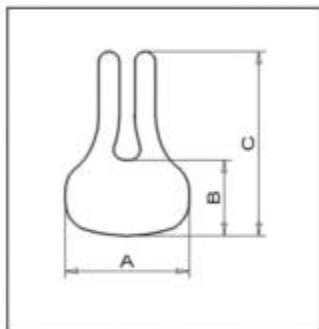

PRODUKTOVÝ LIST

kalhotový kurt

Kalhotový kurt (T-Form)

Kalhotový kurt (Standard)

Objednací číslo: 2301357

Prodejní cena s DPH: 3 564 Kč

DPH: 12%

Kód VZP: 5005746

Úhrada ZP: 3 208 Kč

Doplatek: 356

Popis

Kalhotový bezpečnostní kurt vel. 4 - volitelné příslušenství k zařízení Madita Maxi.

U Madity 1 jsou velikosti: T-Form vel. 0 (A=23cm, B=15cm, C=33cm, D=24cm); vel. 1 (A=25cm, B=17cm, C=35cm, D=26cm); vel. 2 (A=28cm, B=20cm, C=38cm, D=28cm), a Standard vel. 1 (A=24cm, B=14cm, C=35cm); vel. 2 (A=29cm, B=17cm, C=43cm).

U Madity 2 jsou velikosti: T-Form vel. 1 (A=25cm, B=17cm, C=35cm, D=26cm); vel. 2 (A=28cm, B=20cm, C=38cm, D=28cm), a Standard vel. 2 (A=29cm, B=17cm, C=43cm); vel. 3 (A=33cm, B=22cm, C=49cm).

Cena příslušenství zde uvedená se vztahuje na příslušenství k dané pomůcce daného výrobce při objednání s touto pomůckou. Dodatečně objednané příslušenství nemusí mít stejnou cenu, jelikož může být výrobcem posuzováno jako náhradní díl. Doobjednání příslušenství ke stávající pomůcce nebo objednání příslušenství k pomůcce jiného výrobce je třeba konzultovat s naší prodejnou.