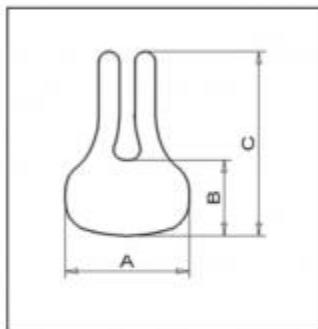

### kalhotový kurt

Kalhotový kurt (T-Form)

Kalhotový kurt (Standard)

**Objednací číslo:** 2301357

**Prodejní cena s DPH:** 3 564 Kč

**DPH:** 12%

**Kód VZP:** 5005746

**Úhrada ZP:** 3 208 Kč

## Popis

Kalhotový bezpečnostní kurt vel. 4 - volitelné příslušenství k zařízení Madita Maxi.

U Madity 1 jsou velikosti: T-Form vel. 0 (A=23cm, B=15cm, C=33cm, D=24cm); vel. 1 (A=25cm, B=17cm, C=35cm, D=26cm); vel. 2 (A=28cm, B=20cm, C=38cm, D=28cm), a Standard vel. 1 (A=24cm, B=14cm, C=35cm); vel. 2 (A=29cm, B=17cm, C=43cm).

U Madity 2 jsou velikosti: T-Form vel. 1 (A=25cm, B=17cm, C=35cm, D=26cm); vel. 2 (A=28cm, B=20cm, C=38cm, D=28cm), a Standard vel. 2 (A=29cm, B=17cm, C=43cm); vel. 3 (A=33cm, B=22cm, C=49cm).

Cena příslušenství zde uvedená se vztahuje na příslušenství k dané pomůcce daného výrobce při objednání s touto pomůckou. Dodatečně objednané příslušenství nemusí mít stejnou cenu, jelikož může být výrobcem posuzováno jako náhradní díl. Doobjednání příslušenství ke stávající pomůcce nebo objednání příslušenství k pomůcce jiného výrobce je třeba konzultovat s naší prodejnou.