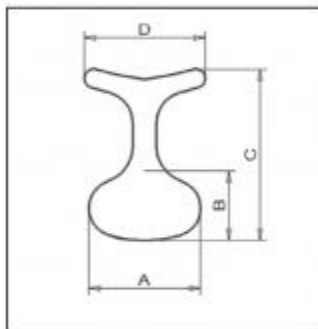

### kalhotový kurt

Kalhotový kurt (T-Form)

Kalhotový kurt (Standard)

**Objednací číslo:** 2301357

**Prodejní cena s DPH:** 3 564 Kč

**DPH:** 12%

**Kód VZP:** 5005746

**Úhrada ZP:** 3 208 Kč

## Popis

Kalhotový bezpečnostní kurt vel. 4 - volitelné příslušenství k zařízení Madita Maxi.

U Madity 1 jsou velikosti: T-Form vel. 0 (A=23cm, B=15cm, C=33cm, D=24cm); vel. 1 (A=25cm, B=17cm, C=35cm, D=26cm); vel. 2 (A=28cm, B=20cm, C=38cm, D=28cm), a Standard vel. 1 (A=24cm, B=14cm, C=35cm); vel. 2 (A=29cm, B=17cm, C=43cm).

U Madity 2 jsou velikosti: T-Form vel. 1 (A=25cm, B=17cm, C=35cm, D=26cm); vel. 2 (A=28cm, B=20cm, C=38cm, D=28cm), a Standard vel. 2 (A=29cm, B=17cm, C=43cm); vel. 3 (A=33cm, B=22cm, C=49cm).

Cena příslušenství zde uvedená se vztahuje na příslušenství k dané pomůcce daného výrobce při objednání s touto pomůckou. Dodatečně objednané příslušenství nemusí mít stejnou cenu, jelikož může být výrobcem posuzováno jako náhradní díl. Doobjednání příslušenství ke stávající pomůcce nebo objednání příslušenství k pomůcce jiného výrobce je třeba konzultovat s naší prodejnou.