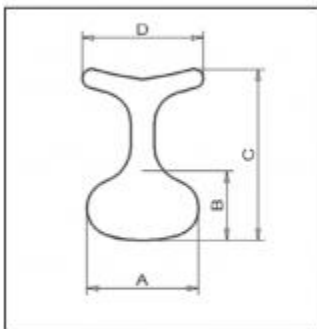

PRODUKTOVÝ LIST

kalhotový kurt

Kalhotový kurt (T-Form)

Kalhotový kurt (Standard)

Objednací číslo: 2301357

Prodejní cena s DPH: 3 564 Kč

DPH: 12%

Kód VZP: 5005746

Úhrada ZP: 3 208 Kč

Doplatek: 356

Popis

Kalhotový bezpečnostní kurt vel. 4 - volitelné příslušenství k zařízení Madita Maxi.

U Madity 1 jsou velikosti: T-Form vel. 0 (A=23cm, B=15cm, C=33cm, D=24cm); vel. 1 (A=25cm, B=17cm, C=35cm, D=26cm); vel. 2 (A=28cm, B=20cm, C=38cm, D=28cm), a Standard vel. 1 (A=24cm, B=14cm, C=35cm); vel. 2 (A=29cm, B=17cm, C=43cm).

U Madity 2 jsou velikosti: T-Form vel. 1 (A=25cm, B=17cm, C=35cm, D=26cm); vel. 2 (A=28cm, B=20cm, C=38cm, D=28cm), a Standard vel. 2 (A=29cm, B=17cm, C=43cm); vel. 3 (A=33cm, B=22cm, C=49cm).

Cena příslušenství zde uvedená se vztahuje na příslušenství k dané pomůcce daného výrobce při objednání s touto pomůckou. Dodatečně objednané příslušenství nemusí mít stejnou cenu, jelikož může být výrobcem posuzováno jako náhradní díl. Doobjednání příslušenství ke stávající pomůcce nebo objednání příslušenství k pomůcce jiného výrobce je třeba konzultovat s naší prodejnou.