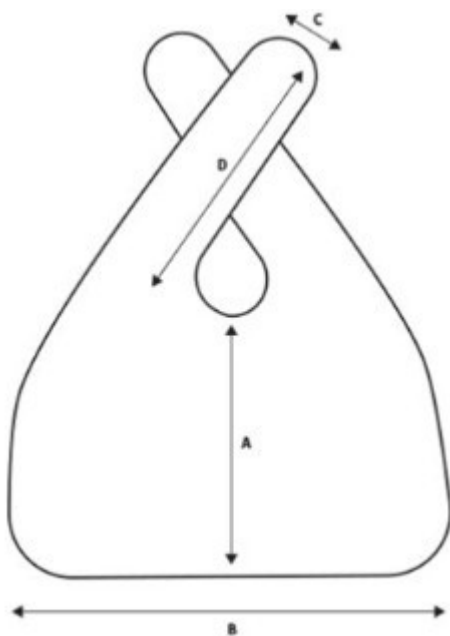

PRODUKTOVÝ LIST

Abdukční pás 101, Abdukční stehenní pás

Objednací číslo: 2301262
Prodejní cena s DPH: 2 200 Kč
DPH: 12%

Popis

Abdukční stehenní pás se používá pro fixaci nohou uživatele v kočárku. Lze jím nahradit abdukční klín. Zároveň je vhodný proti podkluzování v kočárku. Drží sed fixovaný.

Pro kočárky Ulises, Racer, Aurora, Mamalu, Harmony, Gloxi, Kukini

Pro zvolení správné velikosti je důležité naměřit:

A - hloubka sedu (hloubka pásu, na které dítě sedí)

B - šíře sedu (šířka pásu, na kterém dítě sedí)

C - šíře popruhů (které jdou přes nohy)

D - délka popruhů (které jdou přes nohy, navazuje upínací pásek)

Velikost	A	B	C	D
0	13 cm	24 cm	14 cm	5,5 cm
1	15,5 cm	29 cm	14 cm	7 cm
2	20 cm	35 cm	17,5 cm	7 cm
3	20 cm	35 cm	22 cm	7 cm