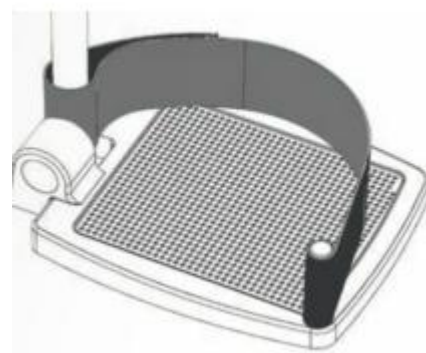

držák pat

1150 Kč

Na objednávku

Kód ZP: 5009422 Doplatek:
115 Kč