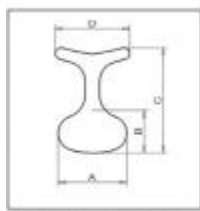

k. 73 01 051

podnožky polohovatelné

5978 Kč

Na objednávku

Kód ZP: 5005760 Doplatek:
598 Kč

Obj.č.: 2301640

Kalhotový kurt (T-Form)

Kalhotový kurt (Standard)

kalhotový kurt

3400 Kč

Na objednávku

Kód ZP: 5005761 Doplatek:
340 Kč

Obj.č.: 2301641

hrudní peloty s vedením trupu

4604 Kč

Na objednávku