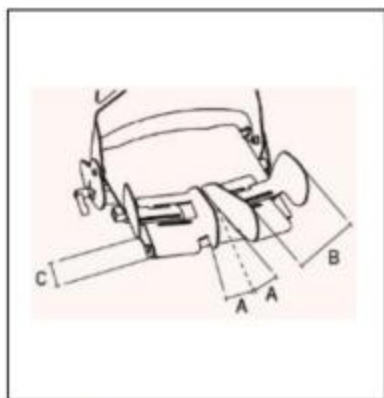

Kód ZP: 5014475 Doplatek:  
619 Kč

Obj.č.: 2301583

podnožky polohovatelné

**6157 Kč**

Na objednávku

Kód ZP: 5005760 Doplatek:  
616 Kč

Obj.č.: 2301585

dělený sed s nastavitelnou abdukcí a vedením nohou