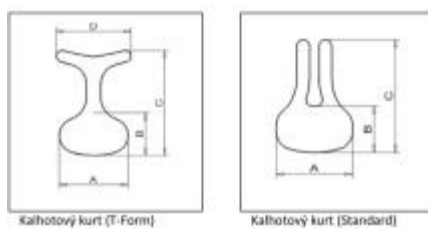

kalhotový kurt

**3670 Kč**

Na objednávku

Kód ZP: 5005746 Doplatek:  
367 Kč

Obj.č.: 2301582

terapeutický dřevěný stolek

**6188 Kč**

Na objednávku

Kód ZP: 5014475 Doplatek:  
619 Kč

Obj.č.: 2301583

podnožky polohovatelné

**6157 Kč**

Na objednávku

Kód ZP: 5005760 Doplatek:  
616 Kč

Obj.č.: 2301585

dělený sed s nastavitelnou abdukcí a vedením nohou

**11936 Kč**

Na objednávku

Kód ZP: 5005744 Doplatek:  
1194 Kč

Obj.č.: 2301640

kalhotový kurt

**3502 Kč**

Na objednávku

Kód ZP: 5005761 Doplatek:  
350 Kč