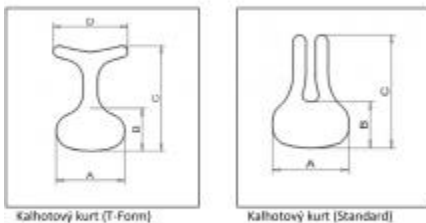

Obj.č.: 2301357

kalhotový kurt

3564 Kč

Na objednávku

Kód ZP: 5005746 Doplatek:
356 Kč

Obj.č.: 2301582

terapeutický dřevěný stolek

6008 Kč

Na objednávku

Kód ZP: 5014475 Doplatek:
601 Kč

Obj.č.: 2301583