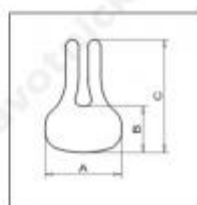

Kód ZP: 5005744 Doplatek:
1159 Kč

Obj.č.: 2301640

Kalhotový kurt (T-Form)

Kalhotový kurt (Standard)

kalhotový kurt

3400 Kč

Na objednávku

Kód ZP: 5005761 Doplatek:
340 Kč