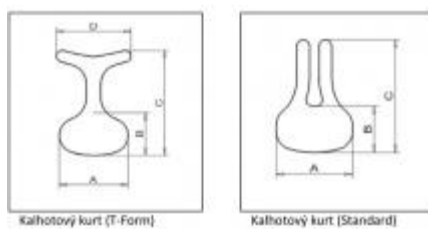

Na objednávku

Kód ZP: 5014475 Doplatek:
601 Kč

Obj.č.: 2301583

podnožky polohovatelné

5978 Kč

Na objednávku

Kód ZP: 5005760 Doplatek:
598 Kč

Obj.č.: 2301585

dělený sed s nastavitelnou abdukcí a vedením nohou

11590 Kč

Na objednávku

Kód ZP: 5005744 Doplatek:
1159 Kč

Obj.č.: 2301640

kalhotový kurt

3400 Kč

Na objednávku