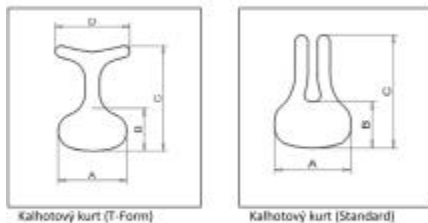

Na objednávku

Kód ZP: 5005713 Doplatek:  
269 Kč

Obj.č.: 2301296

hlavová opěra mělká

**3029 Kč**

Na objednávku

Kód ZP: 5005717 Doplatek:  
303 Kč

Obj.č.: 2301357

kalhotový kurt

**3670 Kč**

Na objednávku

Kód ZP: 5005746 Doplatek:  
367 Kč

Obj.č.: 2301582

terapeutický dřevěný stolek

**6188 Kč**

Na objednávku