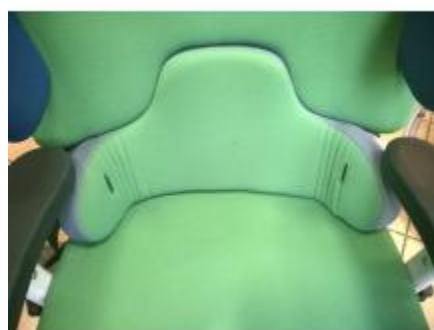

pánevní fixace

8816 Kč

Na objednávku

Kód ZP: 5005741 Doplatek:
882 Kč

Obj.č.: 2301295