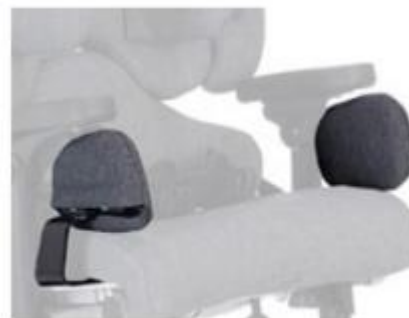

boční peloty

2616 Kč

Na objednávku

Kód ZP: 5005719 Doplatek:
262 Kč

Obj.č.: 2300127

kyčelní peloty

4704 Kč

Na objednávku

Kód ZP: 5005731 Doplatek:
470 Kč

Obj.č.: 2301294