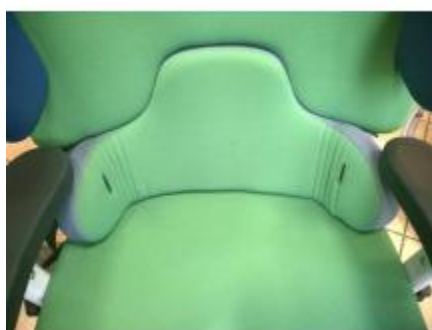

pánevní fixace

8561 Kč

Na objednávku

Kód ZP: 5005741 Doplatek:
856 Kč

Obj.č.: 2301295