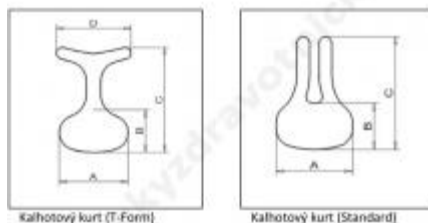

Kód ZP: 5005760 Doplatek:
581 Kč

Obj.č.: 2301585

k. 73 01 022

dělený sed s nastavitelnou abdukcí a vedením nohou

11590 Kč

Na objednávku

Kód ZP: 5005744 Doplatek:
1159 Kč

Obj.č.: 2301640

Kalhotový kurt (T-Form)

Kalhotový kurt (Standard)

kalhotový kurt

3390 Kč

Na objednávku

Kód ZP: 5005761 Doplatek:
419 Kč

Obj.č.: 2301641

hrudní peloty s vedením trupu