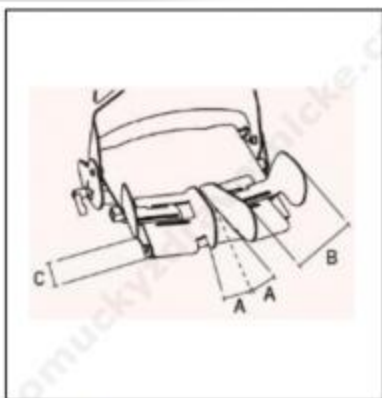

5978 Kč

Na objednávku

Kód ZP: 5005760 Doplatek:
598 Kč

Obj.č.: 2301585

k. 73 01 022

dělený sed s nastavitelnou abdukcí a vedením nohou

11590 Kč

Na objednávku