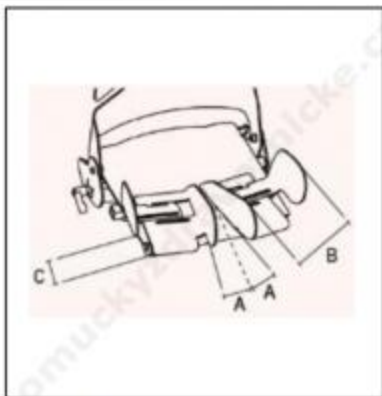

Kód ZP: 5005760 Doplatek:
581 Kč

Obj.č.: 2301585

k. 73 01 022

dělený sed s nastavitelnou abdukcí a vedením nohou

11590 Kč

Na objednávku

Kód ZP: 5005744 Doplatek:
1159 Kč

Obj.č.: 2301640