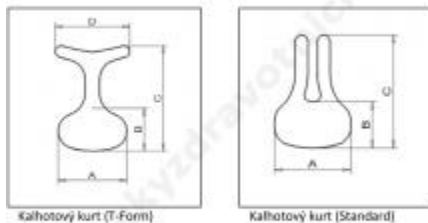

2613 Kč

Na objednávku

Kód ZP: 5005713 Doplatek:
261 Kč

Obj.č.: 2301296

hlavová opěra mělká

2942 Kč

Na objednávku

Kód ZP: 5005717 Doplatek:
295 Kč

Obj.č.: 2301357

Kalhotový kurt (T-Form)

Kalhotový kurt (Standard)

kalhotový kurt

3461 Kč

Na objednávku

Kód ZP: 5005746 Doplatek:
347 Kč

Obj.č.: 2301582