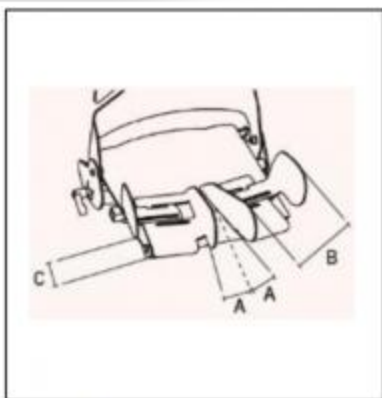

dělený sed s nastavitelnou abdukcí a vedením nohou

11590 Kč

Na objednávku

Kód ZP: 5005744 Doplatek:
1159 Kč

Obj.č.: 2301640

kalhotový kurt

3400 Kč

Na objednávku