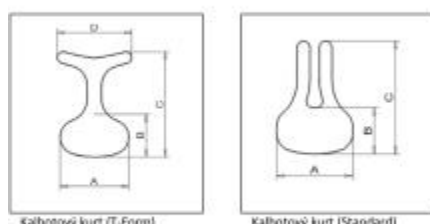

- Rozšířená zádová opěra
- Odnímatelné provedení zádové opěry
- Hlavová opěra hluboká
- Hlavová opěra mělká
- Hrudní peloty
- Anatomicky tvarované polstrování sedu
- Pánevní fixace
- Kyčelní peloty
- Abdukční klín
- Dělené stupačky, výškově a úhlově nastavitelné
- Kolečka průměr 100 nebo 125 mm
- Terapeutický stolek

Parametry

technické parametry

Celková šířka [cm]	45
Celková délka [cm]	66
Šíře sedu [cm]	16-26
Hloubka sedu [cm]	15-25
Výška zad [cm]	35-52
Výška sedu [cm]	46-58
Vzdálenost podnožky od sedačky [cm]	17-24
Úhel sklonu sedu [°]	0-42
Úhel sklonu zad [°]	0-30
Hmotnost [kg]	16
Nosnost [kg]	30

Příslušenství

Obj.č.: 2301357

kalhotový kurt

3670 Kč

Na objednávku

Kód ZP: 5005746 Doplatek:
367 Kč

Obj.č.: 2301582

terapeutický dřevěný stolek

6188 Kč

Na objednávku

Kód ZP: 5014475 Doplatek:
619 Kč

Obj.č.: 2301583