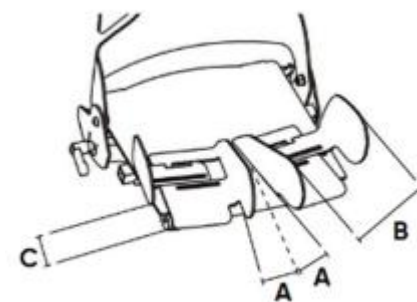

4639 Kč

Na objednávku

Obj.č.: 2301647

abdukční klín

5444 Kč

Na objednávku

Obj.č.: 2301648

dělený sed s nastavitelnou abdukcí a vedením nohou