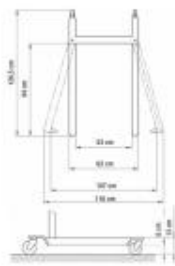

- pedál pro roztažení základny
- ocelová konstrukce
- elektricky nastavitelná výška ramenene
- dálkové ovládání

+ bonus: závěs s oporou hlavy síťovaný pro suché i mokré prostředí v ceně!

Parametry

technické parametry

Celková šířka [cm]	63
Celková délka [cm]	126,5
Šíře při složení [cm]	63
Výška ramene [cm]	82-179
Výška podvozku [cm]	13
Průměr koleček [cm]	10
Hmotnost [kg]	37
Nosnost [kg]	200
Materiál	ocel
Barva rámu	šedá

Galerie

DIMENSIONI												
A	B	C	D	E	F	G	H	I	L	M	O	P
72	67	97	82	178	126,6	84	82	63	107	176	8	13