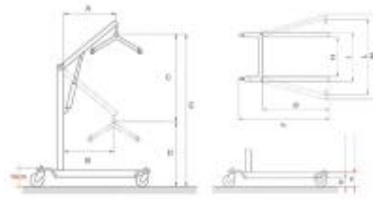

- pedál pro roztažení základny
- ocelová konstrukce
- elektricky nastavitelná výška ramenene
- dálkové ovládání

+ bonus: závěs s oporou hlavy síťovaný pro suché i mokré prostředí v ceně!

Parametry

technické parametry

Celková šířka [cm]	63
Celková délka [cm]	126,5
Šíře při složení [cm]	63
Výška ramene [cm]	82-179
Výška podvozku [cm]	13
Průměr koleček [cm]	10
Hmotnost [kg]	37
Nosnost [kg]	200
Materiál	ocel
Barva rámu	šedá

Galerie

DIMENSIONI												
A	B	C	D	E	F	G	H	I	L	M	O	P
72	67	97	82	178	126,6	84	82	63	107	176	8	13