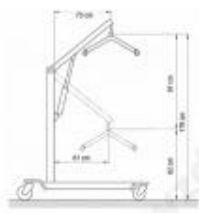

pomucky.dravstykke.cz