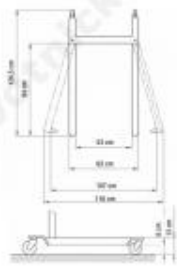

pomucky.dravstykke.cz