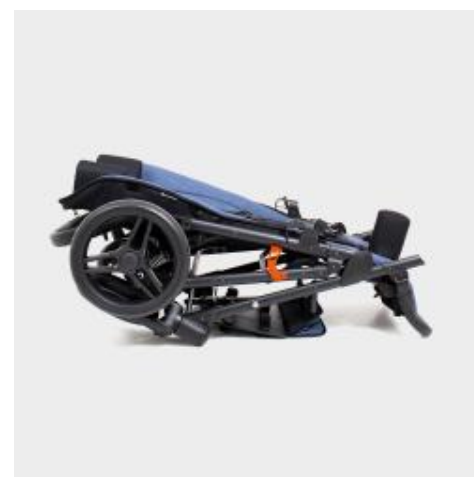

Příslušenství

Obj.č.: 2301262