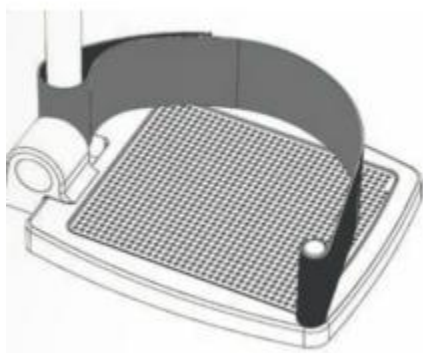

Na objednávku

Kód ZP: 5013378 Doplatek:
742 Kč

Obj.č.: 2301604

držák nártů

758 Kč

Na objednávku

Kód ZP: 5013381 Doplatek:
76 Kč

Obj.č.: 2301605