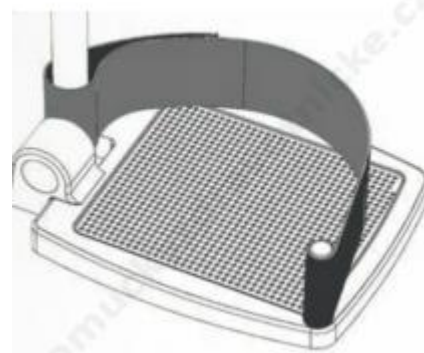

Na objednávku

Kód ZP: 5011172 Doplatek:
1123 Kč

Obj.č.: 2301604

držák nártů

736 Kč

Na objednávku

Kód ZP: 5013381 Doplatek:
74 Kč

Obj.č.: 2301605