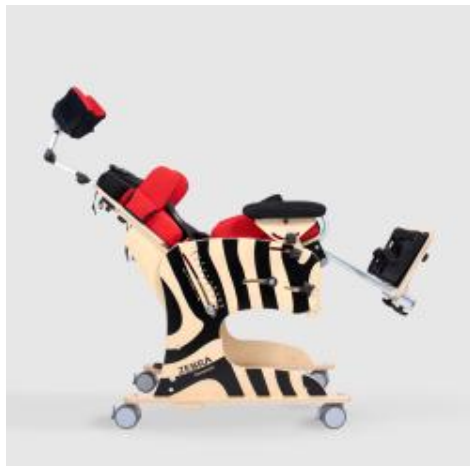

PRODUKTOVÝ LIST

Zebra Invento 2, dětská polohovací sedačka

Objednací číslo: 2203716

Prodejní cena s DPH: 37 900 Kč

DPH: 12%

Popis

ZEBRA Invento™ je polohovací židle navržená pro děti a dospívající, kteří potřebují podporu v procesu samostatného sezení nebo při osvojení a udržení sedu. Zařízení kombinuje funkci sezení a lehu, což v kombinaci s plynulým nastavením funkce náklonu v prostoru podporuje rehabilitační proces. Nastavitelná opěrka hlavy, podnožky, opěrky hrudníku a pánve pomáhají udržet správnou polohu vleže, pololehu nebo sedu. Funkčnost ZEBRA Invento™ činí polohovací sedačku splnění všech očekávání i těch nejnáročnějších uživatelů a výrazně zvyšuje každodenní komfort, pohodlí a bezpečnost.

- Rám s kolečky a brzdami,
- Stabilizátory nohou s bezpečnostními popruhy,
- Samostatně nastavitelné opěrky nohou,
- Plynová pružina,
- Sedadlo,
- nastavitelnost úhlu sklonu sedadla,
- Nastavitelné pánevní opěrky,
- Nastavitelné područky,
- Nastavitelný abdukční blok,
- Nastavitelné hrudní opěrky,
- 4bodová bezpečnostní vesta,
- Nastavitelná zádová opěrka,
- Opěrka hlavy Hexagon Pro TM,
- Výplňové polštáře,
- Čalounění ATMO TM: ČERVENÁ

Úhel sklonu zad [°]	90-180
Hmotnost [kg]	20
Nosnost [kg]	45
Barva potahu	červená
Výška postavy [cm]	80-130

Galerie

Příslušenství

Obj.č.: 2301637

ZBI_403

stolek k sedačce Zebra

2800 Kč

Na objednávku