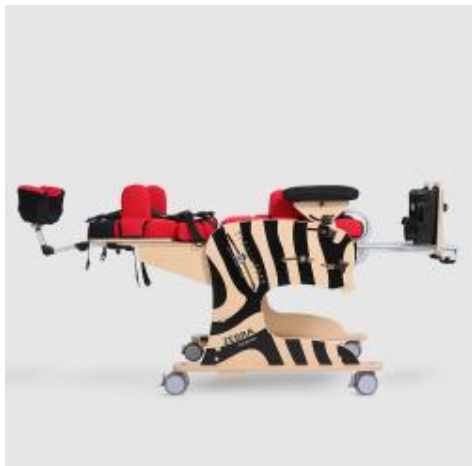

PRODUKTOVÝ LIST

Zebra Invento 2, dětská polohovací sedačka

Objednací číslo: 2203716

Prodejní cena s DPH: 37 900 Kč

DPH: 12%

Popis

ZEBRA Invento™ je polohovací židle navržená pro děti a dospívající, kteří potřebují podporu v procesu samostatného sezení nebo při osvojení a udržení sedu. Zařízení kombinuje funkci sezení a lehu, což v kombinaci s plynulým nastavením funkce náklonu v prostoru podporuje rehabilitační proces. Nastavitelná opěrka hlavy, podnožky, opěrky hrudníku a pánve pomáhají udržet správnou polohu vleže, pololehu nebo sedu. Funkčnost ZEBRA Invento™ činí polohovací sedačku splnění všech očekávání i těch nejnáročnějších uživatelů a výrazně zvyšuje každodenní komfort, pohodlí a bezpečnost.

- Rám s kolečky a brzdami,
- Stabilizátory nohou s bezpečnostními popruhy,
- Samostatně nastavitelné opěrky nohou,
- Plynová pružina,
- Sedadlo,
- nastavitelnost úhlu sklonu sedadla,
- Nastavitelné pánevní opěrky,
- Nastavitelné područky,
- Nastavitelný abdukční blok,
- Nastavitelné hrudní opěrky,
- 4bodová bezpečnostní vesta,
- Nastavitelná zádová opěrka,
- Opěrka hlavy Hexagon Pro TM,
- Výplňové polštáře,
- Čalounění ATMO TM: ČERVENÁ

Úhel sklonu zad [°]	90-180
Hmotnost [kg]	20
Nosnost [kg]	45
Barva potahu	červená
Výška postavy [cm]	80-130

Galerie

Příslušenství

Obj.č.: 2301637

ZBI_403

stolek k sedačce Zebra

2800 Kč

Na objednávku