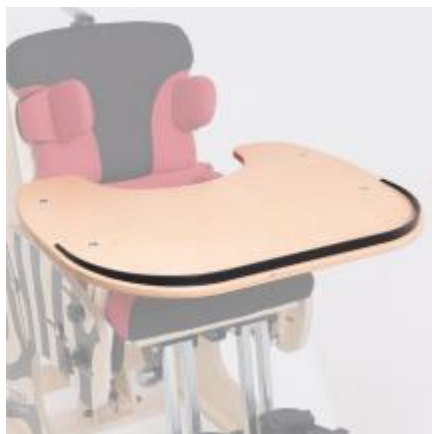

PRODUKTOVÝ LIST

Zebra Invento 2, dětská polohovací sedačka

Objednací číslo: 2203716

Prodejní cena s DPH: 37 900 Kč

DPH: 12%

Popis

ZEBRA Invento™ je polohovací židle navržená pro děti a dospívající, kteří potřebují podporu v procesu samostatného sezení nebo při osvojení a udržení sedu. Zařízení kombinuje funkci sezení a lehu, což v kombinaci s plynulým nastavením funkce náklonu v prostoru podporuje rehabilitační proces. Nastavitelná opěrka hlavy, podnožky, opěrky hrudníku a pánve pomáhají udržet správnou polohu vleže, pololehu nebo sedu. Funkčnost ZEBRA Invento™ činí polohovací sedačku splnění všech očekávání i těch nejnáročnějších uživatelů a výrazně zvyšuje každodenní komfort, pohodlí a bezpečnost.

- Rám s kolečky a brzdami,
- Stabilizátory nohou s bezpečnostními popruhy,
- Samostatně nastavitelné opěrky nohou,
- Plynová pružina,
- Sedadlo,
- nastavitelnost úhlu sklonu sedadla,
- Nastavitelné pánevní opěrky,
- Nastavitelné područky,
- Nastavitelný abdukční blok,
- Nastavitelné hrudní opěrky,
- 4bodová bezpečnostní vesta,
- Nastavitelná zádová opěrka,
- Opěrka hlavy Hexagon Pro TM,
- Výplňové polštáře,
- Čalounění ATMO TM: ČERVENÁ

Parametry

technické parametry

Celková šířka [cm]	56
Celková výška [cm]	95
Celková délka [cm]	100
Šíře sedu [cm]	38
Hloubka sedu [cm]	18-30
Výška zad [cm]	32-42
Výška hlavové opěry [cm]	42-67
Vzdálenost podnožky od sedačky [cm]	15-37
Úhel podnožek [°]	90-180
Úhel sklonu sedu [°]	0-45

Úhel sklonu zad [°]	90-180
Hmotnost [kg]	20
Nosnost [kg]	45
Barva potahu	červená
Výška postavy [cm]	80-130

Galerie

Příslušenství

Obj.č.: 2301637

ZBI_403

stolek k sedačce Zebra

2800 Kč

Na objednávku