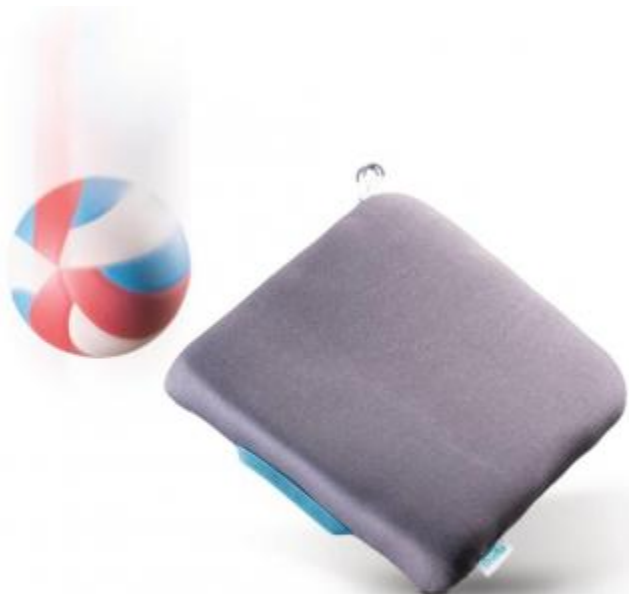

PRODUKTOVÝ LIST

Libella Seat Mono, sedák z pěněného latexu

Objednací číslo: 2203701

Prodejní cena s DPH: 3 300 Kč

DPH: 21%

Kód VZP: 5016262

Úhrada ZP: 974 Kč

Doplatek: 2326

Popis

Libella Seat Mono - sedák z pěněného latexu na sportovní aktivity i běžný denní provoz.

Stabilní, pohodlné a bezpečné sezení při krátkodobém použití během sportů jako rugby, basketbal nebo florbal, přesunech automobilem i denních aktivitách na vozíku.

Výplň tvoří perforovaný pěněný latex vyráběný šetrnou cestou z přírodního kaučuku. Patentovaná technologie výroby prodlužuje životnost a zajišťuje dobrou ventilaci. Měkký, snadno udržovatelný, hypoalergenní materiál s antidekubitními vlastnostmi dobře distribuuje tlak, je prodyšný, paropropustný a odolný vůči roztočům. Perforace umožňuje cirkulaci vzduchu, teplotní komfort a odvod vlhkosti. Sedák tak poskytne vhodnou oporu a prokrvení kůže, ať už sportujete, nebo relaxujete. Ve srovnání s paměťovými pěny neztrácí v průběhu času užité vlastnosti.

Povlak z prodyšné 3D textilie neklouže, dobře rozkládá tlak a kopíruje výplňový materiál. Na prodyšném dnu ze síťoviny, který podporuje proudění vzduchu sedákem, jsou umístěny suché zipy pro stabilní uchycení ve vozíku. Zip po celém obvodu povlaku zjednoduší vyjmutí výplně a ucho z popruhu usnadní úchop a manipulaci.