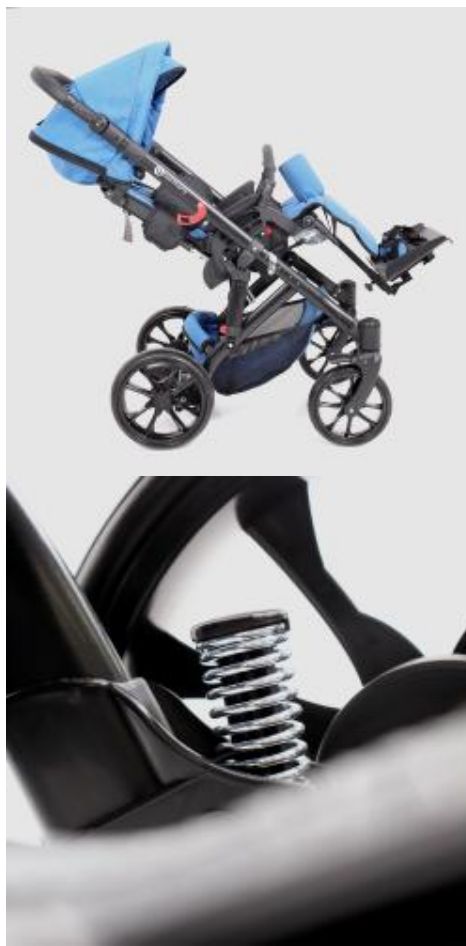

Příslušenství

Obj.č.: 2301262

Abdukční pás 101

Abdukční stehenní pás

2200 Kč

Na objednávku

Nehrazeno ZP

Obj.č.: 2301265

Vestička 114

čtyřbodová vestička

2100 Kč

Na objednávku

Nehrazeno ZP

Obj.č.: 2301269

Držák nápojů 411

příslušenství kočárku

1500 Kč

Na objednávku

Nehrazeno ZP