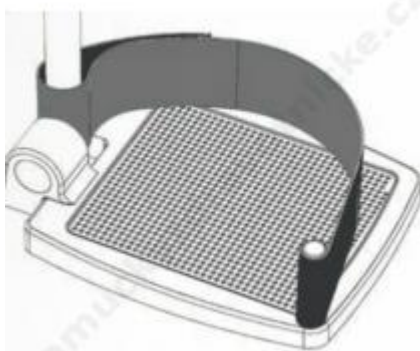

Obj.č.: 2301359

držák nártů

639 Kč

Na objednávku

Kód ZP: 5009417Doplatek:
64 Kč

Obj.č.: 2301360

držák pat

941 Kč