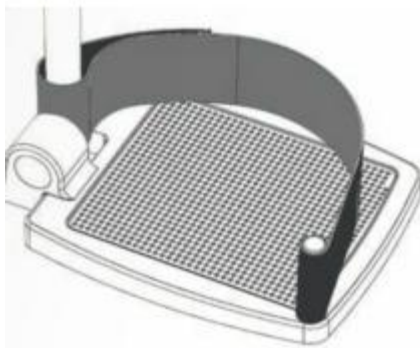

Obj.č.: 2301359

držák nártů

**758 Kč**

Na objednávku

Kód ZP: 5009417 Doplatek:  
76 Kč

Obj.č.: 2301360

držák pat

**1150 Kč**