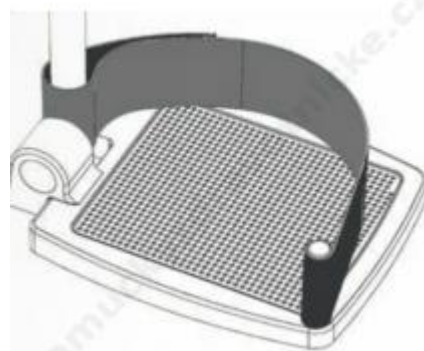

držák pat

1085 Kč

Na objednávku

Kód ZP: 5009422Doplatek:
109 Kč

Obj.č.: 2301561