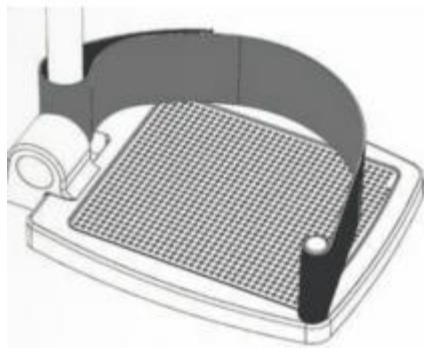

Obj.č.: 2301359

držák nártů

758 Kč

Na objednávku

Kód ZP: 5009417 Doplatek:
76 Kč

Obj.č.: 2301360

držák pat

1117 Kč