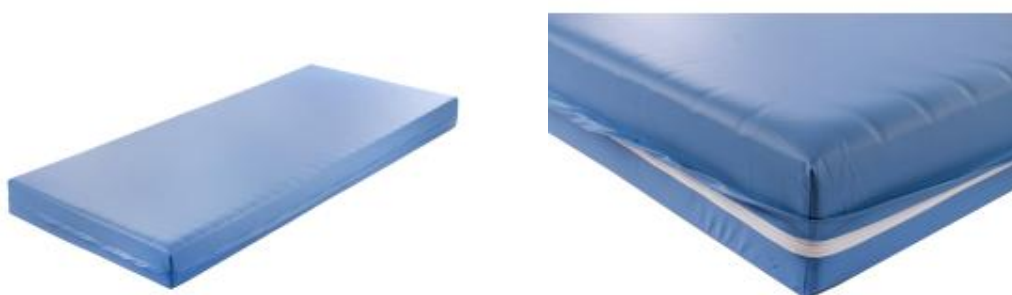

PRODUKTOVÝ LIST

Lux Flex, 200x90x12 cm, antidekubitní matrace

Objednací číslo: 2203427
Prodejní cena s DPH: 3 410 Kč
DPH: 12%

Popis

Antidekubitní matrace pěnová se zesílenými okraji:

- zpevněný okraj - 5 cm z každé strany - umožňuje jednodušší vstávání z lůžka, příp. sezení při oblékání nebo přemístění na vozík
- velmi oblíbená matrace, odzkoušená více jak 10 let v zdravotnických zařízeních
- vhodná na prevenci a nižší stupeň rizika vzniku dekubitů - Norton 20-14
- v ceně vybavená potahem SAFR - paroprodyšný, omyvatelný potah, lze prát, kvalitní materiál (pozor levnější matrace mají pouze igelitový potah)

Parametry

technické parametry

Celková šířka [cm]	90
Celková hloubka [cm]	200
Celková výška [cm]	12
Nosnost [kg]	140
Materiál	studená PUR pěna s prořezem
Potah	SAFR-paropropustný, nepropouští tekutiny, prátelný

Galerie

Příslušenství

Obj.č.: 2203673

Kovi, 200x90x12 cm

omyvatelný potah matrace Rozměr 90
x 200 cm .

1450 Kč

Na objednávku

Nehrazeno ZP