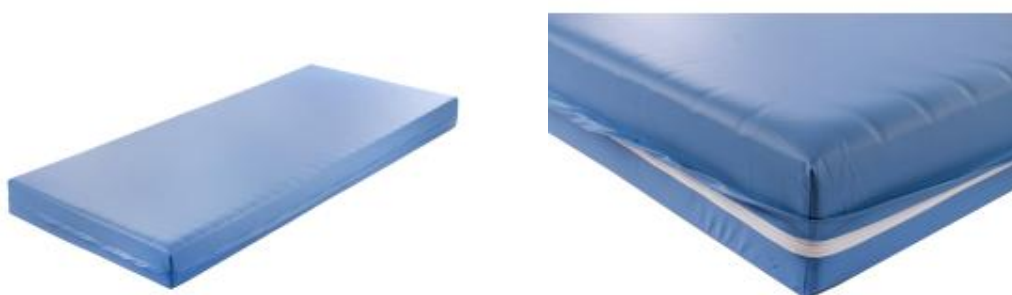

PRODUKTOVÝ LIST

Lux Flex, 200x90x12 cm, antidekubitní matrace

Objednací číslo: 2203427
Prodejní cena s DPH: 3 410 Kč
DPH: 12%

Popis

Antidekubitní matrace pěnová se zesílenými okraji:

- zpevněný okraj - 5 cm z každé strany - umožňuje jednodušší vstávání z lůžka, příp. sezení při oblékání nebo přemístění na vozík
- velmi oblíbená matrace, odzkoušená více jak 10 let v zdravotnických zařízeních
- vhodná na prevenci a nižší stupeň rizika vzniku dekubitů - Norton 20-14
- v ceně vybavená potahem SAFR - paroprodyšný, omyvatelný potah, lze prát, kvalitní materiál (pozor levnější matrace mají pouze igelitový potah)

Parametry

technické parametry

Celková šířka [cm]	90
Celková hloubka [cm]	200
Celková výška [cm]	12
Nosnost [kg]	140
Materiál	studená PUR pěna s prořezem
Potah	SAFR-paropropustný, nepropouští tekutiny, prátelný

Galerie

Příslušenství

Obj.č.: 2203673

Kovi, 200x90x12 cm

omyvatelný potah matrace

1450 Kč

Na objednávku

Nehrazeno ZP