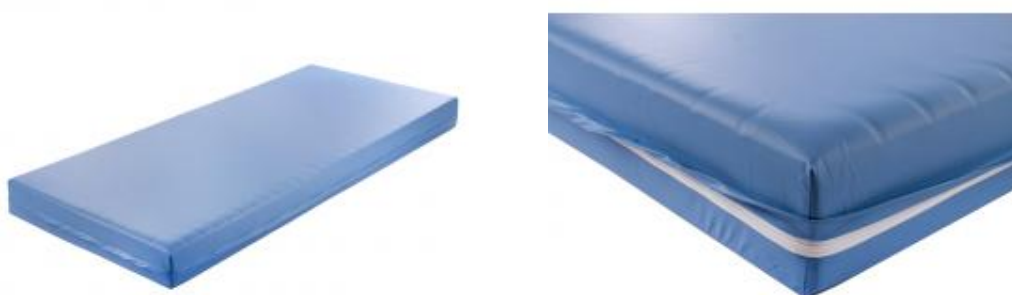

PRODUKTOVÝ LIST

Lux Flex, 200x90x12 cm, antidekubitní matrace

Objednací číslo: 2203427
Prodejní cena s DPH: 3 200 Kč
DPH: 12%

Popis

Antidekubitní matrace pěnová se zesílenými okraji:

- zpevněný okraj - 5 cm z každé strany - umožňuje jednodušší vstávání z lůžka, příp. sezení při oblékání nebo přemístění na vozík
- velmi oblíbená matrace, odzkoušená více jak 10 let v zdravotnických zařízeních
- vhodná na prevenci a nižší stupeň rizika vzniku dekubitů - Norton 20-14
- v ceně vybavená potahem SAFR - paroprodyšný, omyvatelný potah, lze prát, kvalitní materiál (pozor levnější matrace mají pouze igelitový potah)

Parametry

technické parametry

Celková šířka [cm]	90
Celková hloubka [cm]	200
Celková výška [cm]	12
Nosnost [kg]	140
Materiál	studená PUR pěna s prořezem
Potah	SAFR-paropropustný, nepropouští tekutiny, prátelný

Galerie

Příslušenství

Obj.č.: 2203673

HL-7300, 200x90x12 cm

omyvatelný potah matrace Rozměr 90
x 200 cm .

1200 Kč

Na objednávku

Nehrazeno ZP