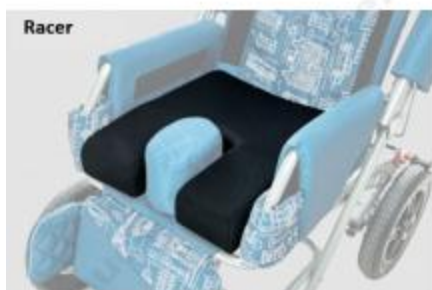

elastická polstrovaná záda

2457 Kč

Na objednávku

Nehrazeno ZP

Obj.č.: 2301275

Sedák 412

elastický sedák

1860 Kč