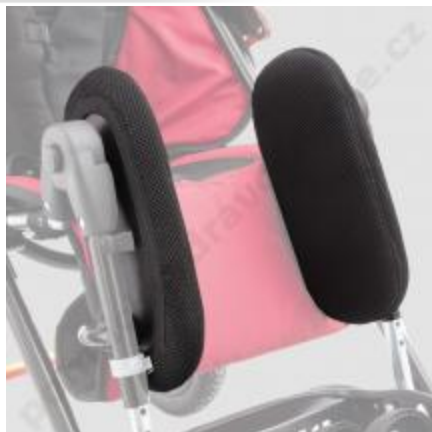

Chránič kolen 021
chránič kolen

1274 Kč

Na objednávku

Nehrazeno ZP

Obj.č.: 2301524