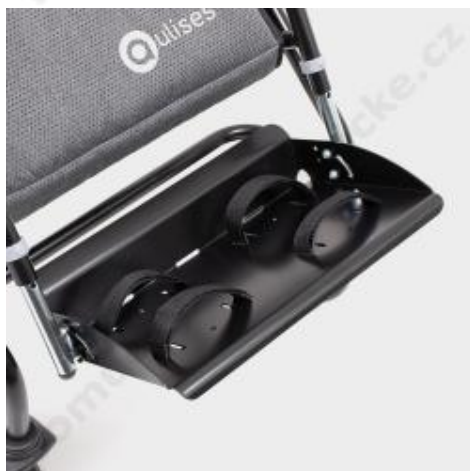

Úhel sklonu zad [°]	90-150
Velikost předních kol [cm]	20
Typ obutí předních kol	plné
Velikost zadních kol [cm]	32
Typ obutí zadních kol	nafukovací
Hmotnost [kg]	21,5
Nosnost [kg]	75
Materiál	hliník
Barva rámu	černá
Barva potahu	šedá

Galerie

Příslušenství