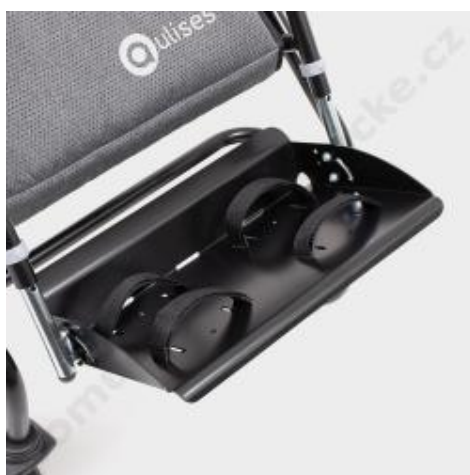

Úhel sklonu zad [°]	90-150
Velikost předních kol [cm]	20
Typ obutí předních kol	plné
Velikost zadních kol [cm]	32
Typ obutí zadních kol	nafukovací
Hmotnost [kg]	22
Nosnost [kg]	75
Materiál	hliník
Barva rámu	černá
Barva potahu	šedá

Galerie

Příslušenství