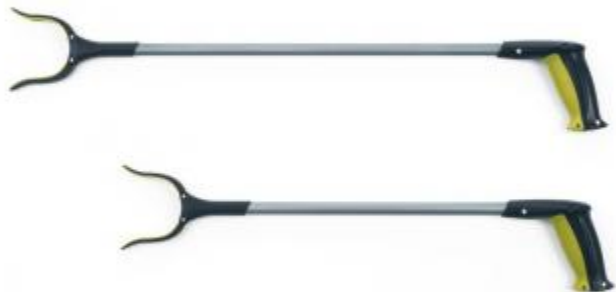

PRODUKTOVÝ LIST

REVOREACH XCEL 81cm, podavač předmětů

Objednací číslo: 2203152
Prodejní cena s DPH: 540 Kč
DPH: 21%

Popis

- klešťový úchop
- otočné čelisti

Tato "prodloužená ruka" je šikovnou pomůckou k podání potřebných předmětů.

Parametry

technické parametry

Celková délka [cm]	81
Hmotnost [kg]	0,240
Materiál	dural, plast

Galerie