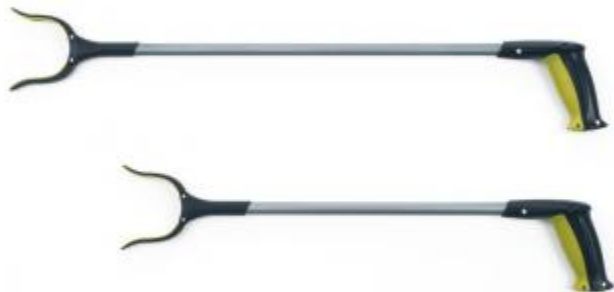

PRODUKTOVÝ LIST

REVOREACH XCEL 66cm, podavač předmětů

Objednací číslo: 2203151
Prodejní cena s DPH: 500 Kč
DPH: 21%

Popis

- klešťový úchop
- otočné čelisti

Tato "prodloužená ruka" je šikovou pomůckou k podání potřebných předmětů.

Parametry

technické parametry

Celková délka [cm]	66
Hmotnost [kg]	0,220
Materiál	dural, plast

Galerie