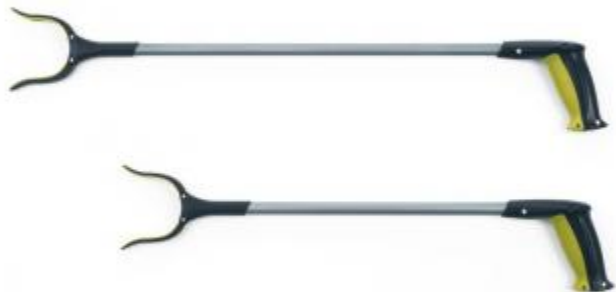

PRODUKTOVÝ LIST

REVOREACH XCEL 66cm, podavač předmětů

Objednací číslo: 2203151
Prodejní cena s DPH: 500 Kč
DPH: 21%

Popis

- klešťový úchop
- otočné čelisti

Tato "prodloužená ruka" je šikovnou pomůckou k podání potřebných předmětů.

Parametry

technické parametry

Celková délka [cm]	66
Hmotnost [kg]	0,220
Materiál	dural, plast

Galerie