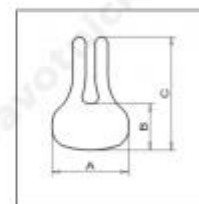

technické parametry

Celková šířka [cm]	66
Celková hloubka [cm]	87
Šíře sedu [cm]	34-44
Hloubka sedu [cm]	36-47
Výška sedu [cm]	45-57
Hmotnost [kg]	26
Nosnost [kg]	120
Barva rámu	šedá
Barva potahu	šedočerná

Obj.č.: 2301350

abdukční klín

3906 Kč

Na objednávku

Kód ZP: 5005736 Doplatek:
391 Kč

Obj.č.: 2301356

hrudní peloty

3078 Kč

Na objednávku

Kód ZP: 5005722 Doplatek:
308 Kč

Obj.č.: 2301357

Kalhotový kurt (T-Form)

Kalhotový kurt (Standard)

kalhotový kurt

3461 Kč

Na objednávku