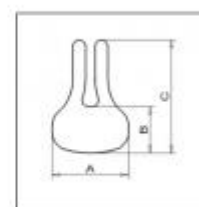

technické parametry

Celková šířka [cm]	66
Celková hloubka [cm]	87
Šíře sedu [cm]	34-44
Hloubka sedu [cm]	36-47
Výška sedu [cm]	45-57
Hmotnost [kg]	26
Nosnost [kg]	120
Barva rámu	šedá
Barva potahu	šedočerná

Obj.č.: 2301350

abdukční klín

4022 Kč

Na objednávku

Kód ZP: 5005736 Doplatek:
402 Kč

Obj.č.: 2301356

Peloty
hrudní peloty

3169 Kč

Na objednávku

Kód ZP: 5005722 Doplatek:
317 Kč

Obj.č.: 2301357

Kalhotový kurt (T-Form)

Kalhotový kurt (Standard)

kalhotový kurt

3564 Kč

Na objednávku