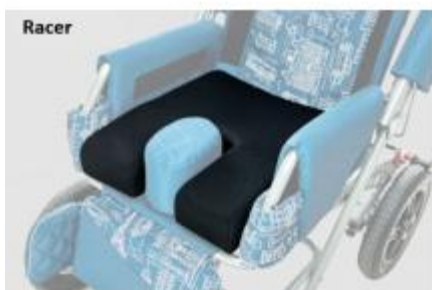

Obj.č.: 2301170

Stolek 403

stolek ke kočárku

4900 Kč

Na objednávku

Nehrazeno ZP

Obj.č.: 2301171

5-bodový pás na nohy 147

5-bodový pás na nohy

1700 Kč

Na objednávku

Nehrazeno ZP

Obj.č.: 2301173

Pánevní pás 107

pánevní pás

1900 Kč

Na objednávku

Nehrazeno ZP

Obj.č.: 2301262

Abdukční pás 101

Abdukční stehenní pás

2100 Kč

Na objednávku

Nehrazeno ZP

Obj.č.: 2301265

Vestička 114

čtyřbodová vestička

2002 Kč

Na objednávku

Nehrazeno ZP

Obj.č.: 2301269

Držák nápojů 411

příslušenství kočárku

1400 Kč

Na objednávku

Nehrazeno ZP

Obj.č.: 2301271

Polštářky 134

vymezovací polštářky 6 cm

2943 Kč

Na objednávku

Nehrazeno ZP

Obj.č.: 2301275

Sedák 412

elastický sedák

2100 Kč

Na objednávku

Nehrazeno ZP

Obj.č.: 2301287

Zimní nánožník 417

zimní nánožník

7000 Kč

Skladem

Nehrazeno ZP