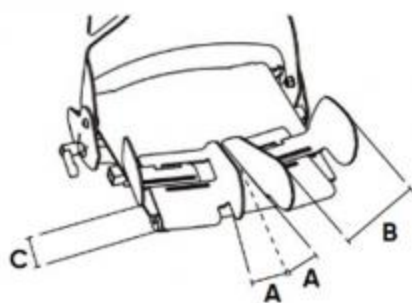

Na objednávku

Kód ZP: 5014475 Doplatek:
601 Kč

Obj.č.: 2301583

podnožky polohovatelné

5978 Kč

Na objednávku

Kód ZP: 5005760 Doplatek:
598 Kč

Obj.č.: 2301584

dělený sed s nastavitelnou abdukcí a vedením nohou

12165 Kč

Na objednávku

Kód ZP: 5005745 Doplatek:
1217 Kč

Obj.č.: 2301641

hrudní peloty s vedením trupu

4604 Kč

Na objednávku