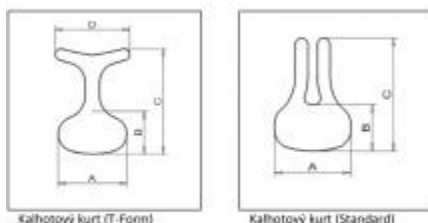

Obj.č.: 2301357

kalhotový kurt

3564 Kč

Na objednávku

Kód ZP: 5005746 Doplatek:
356 Kč

Obj.č.: 2301582

terapeutický dřevěný stolec

6008 Kč

Na objednávku

Kód ZP: 5014475 Doplatek:
601 Kč

Obj.č.: 2301583