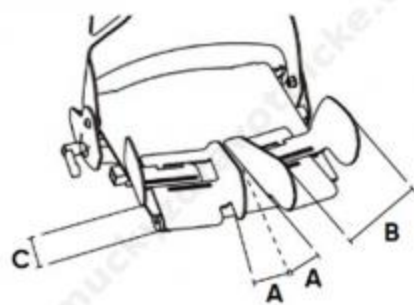

Kód ZP: 5005760 Doplatek:
581 Kč

Obj.č.: 2301584

dělený sed s nastavitelnou abdukci a vedením nohou

12165 Kč

Na objednávku

Kód ZP: 5005745 Doplatek:
1217 Kč

Obj.č.: 2301641

hrudní peloty s vedením trupu