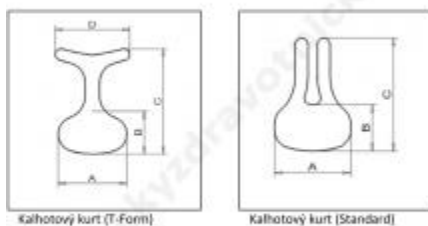

Kód ZP: 5005742 Doplatek:
905 Kč

Obj.č.: 2301293

kyčelní peloty

4704 Kč

Na objednávku

Kód ZP: 5005734 Doplatek:
470 Kč

Obj.č.: 2301295

hlavová opěrka hluboká

2613 Kč

Na objednávku

Kód ZP: 5005713 Doplatek:
261 Kč

Obj.č.: 2301296

hlavová opěra mělká

2942 Kč

Na objednávku

Kód ZP: 5005717 Doplatek:
295 Kč

Obj.č.: 2301357

Kalhotový kurt (T-Form)

Kalhotový kurt (Standard)

kalhotový kurt

3461 Kč

Na objednávku

Kód ZP: 5005746 Doplatek:
347 Kč

Obj.č.: 2301582