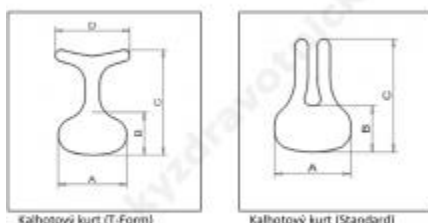

856 Kč

Obj.č.: 2301357

kalhotový kurt

3461 Kč

Na objednávku

Kód ZP: 5005746 Doplatek:
347 Kč

261 Kč

Obj.č.: 2301582

terapeutický dřevěný stolek

5990 Kč

Na objednávku

Kód ZP: 5014475 Doplatek:
740 Kč

295 Kč

Obj.č.: 2301583