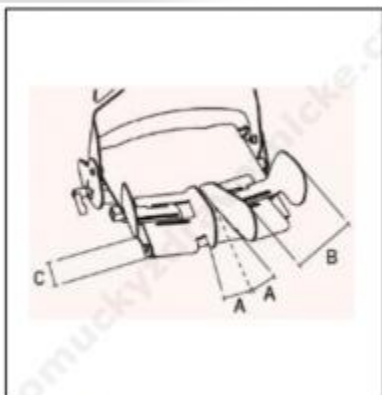

kalhotový kurt

**3164 Kč**

Na objednávku

Kód ZP: 5005746 Doplatek:  
316 Kč

Obj.č.: 2301585

k. 73 01 022

dělený sed s nastavitelnou abdukcí a vedením nohou

**10630 Kč**