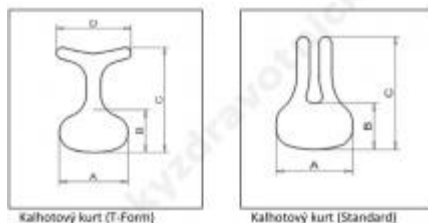

Na objednávku

Kód ZP: 5005760 Doplatek:
581 Kč

Obj.č.: 2301585

dělený sed s nastavitelnou abdukcí a vedením nohou

11590 Kč

Na objednávku

Kód ZP: 5005744 Doplatek:
1159 Kč

Obj.č.: 2301640

kalhotový kurt

3390 Kč

Na objednávku

Kód ZP: 5005761 Doplatek:
419 Kč

Obj.č.: 2301641

hrudní peloty s vedením trupu

4590 Kč

Na objednávku