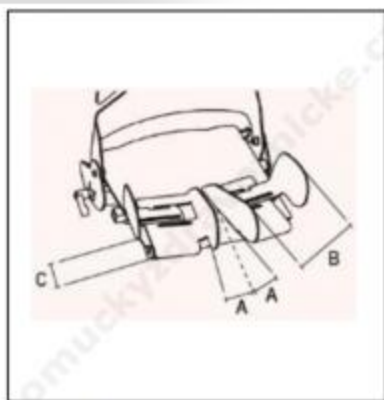

Na objednávku

Kód ZP: 5005760 Doplatek:
581 Kč

Obj.č.: 2301585

dělený sed s nastavitelnou abdukcí a vedením nohou

11590 Kč

Na objednávku

Kód ZP: 5005744 Doplatek:
1159 Kč

Obj.č.: 2301640