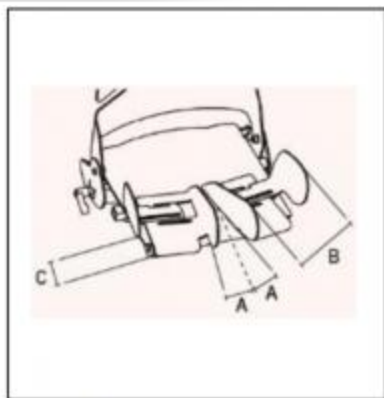

Na objednávku

Kód ZP: 5005760 Doplatek:
598 Kč

Obj.č.: 2301585

dělený sed s nastavitelnou abdukcí a vedením nohou

11590 Kč

Na objednávku

Kód ZP: 5005744 Doplatek:
1159 Kč

Obj.č.: 2301640