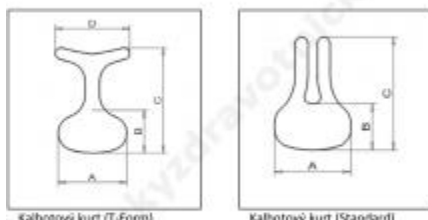

kalhotový kurt

**3164 Kč**

Na objednávku

Kód ZP: 5005746 Doplatek:  
316 Kč

Obj.č.: 2301585

k. 73 01 022

dělený sed s nastavitelnou abdukcí a vedením nohou

**10630 Kč**