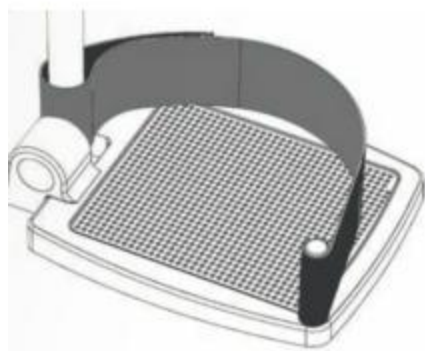

Nehrazeno ZP

Obj.č.: 2301359

držák nártů

**758 Kč**

Na objednávku

Kód ZP: 5009417 Doplatek:  
76 Kč

Obj.č.: 2301360

držák pat