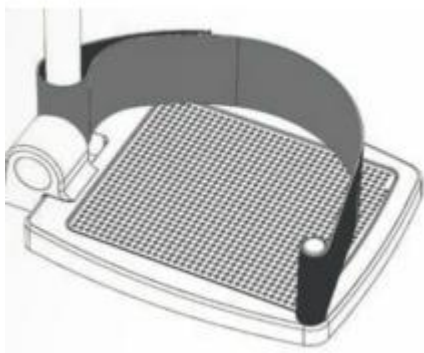

držák pat

1150 Kč

Na objednávku

**Kód ZP: 5009422 Doplatek:
115 Kč**