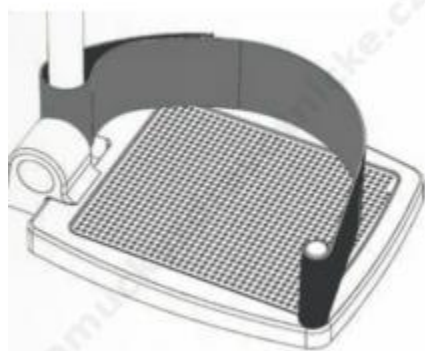

Obj.č.: 2301360

držák pat

1085 Kč

Na objednávku

Kód ZP: 5009422Doplatek:
109 Kč

Obj.č.: 2301361

ergonomický sedací systém

10213 Kč

Na objednávku

Kód ZP: 5009640Doplatek:
1021 Kč

Obj.č.: 2601320