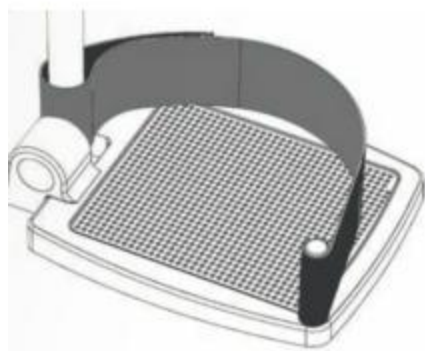

Nehrazeno ZP

Obj.č.: 2301359

držák nártů

758 Kč

Na objednávku

Kód ZP: 5009417 Doplatek:
76 Kč

Obj.č.: 2301360

držák pat