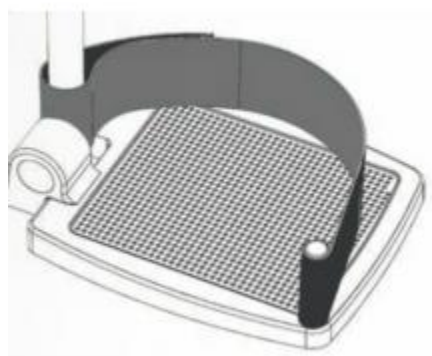

Nehrazeno ZP

Obj.č.: 2301359

držák nártů

758 Kč

Na objednávku

Kód ZP: 5009417 Doplatek:
76 Kč

Obj.č.: 2301360

držák pat