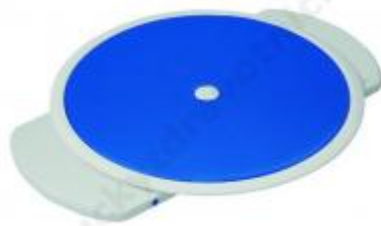

PRODUKTOVÝ LIST

Capri, vanový elektrický zvedák

Objednací číslo: 2201450
Prodejní cena s DPH: 16 060 Kč
DPH: 12%
Kód VZP: 5005623
Úhrada ZP: 16 060 Kč
Doplatek: Plně hrazeno ZP

Popis

Vanový elektrický zvedák s naklápěním zádové opěrky až do 40° umožňuje stabilní a relaxační sezení i osobám zcela imobilním. Snadno se skládá, upevňuje a vyjímá z vany.

K demontáži není třeba náradí, je s ním velmi snadná manipulace při přemísťování.

Samostatnost a nezávislost v tak intimní oblasti jako je osobní hygiena poskytuje elektrické zvedací zařízení CAPRI. Sedačka a zvýšená zádová opěrka jsou anatomicky tvarované a spolu s polohováním zádové opěrky od 12° do 40° umožňují koupel i osobám zcela imobilním. Ovládací jednotka je naprogramována tak, aby rozpoznala minimální zbytkovou energii baterie potřebnou pro rezervní zdvih sedačky. Snadná demontáž do tří lehkých dílů značně ulehčuje manipulaci s celým zařízením.

Základní vybavení zvedacího zařízení:

- baterie
- nabíječka
- plovoucí ovládání
- boční pantová křídélka sedáku vymezující prostor mezi sedačkou a vnitřní stěnou vany

Parametry

technické parametry

Celková šířka [cm]	70,5
Celková délka [cm]	72,1
Výška sedu [cm]	7,2-42
Šířka základny [cm]	37,5
Úhel sklonu zad [°]	40
Doba nabíjení [h]	1
Napětí [V]	14,8
Hmotnost [kg]	12,9
Hmotnost nejtěžšího dílu [kg]	5,9
Nosnost [kg]	140
Barva rámu	bílá

Příslušenství

Obj.č.: 2201481

Luna

otočná deska na zvedák

2173 Kč

Na objednávku

**Kód ZP: 5005635 Doplatek:
217 Kč**

Obj.č.: 2201482