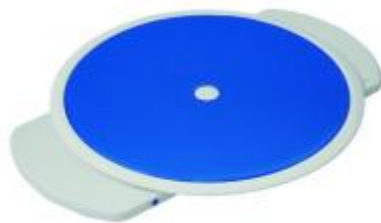

PRODUKTOVÝ LIST

Kanjo Eco, vanový elektrický zvedák

Objednací číslo: 2201450
Prodejní cena s DPH: 16 060 Kč
DPH: 12%
Kód VZP: 5018331
Úhrada ZP: 16 059 Kč
Doplatek: 1

Popis

Vanový elektrický zvedák s naklápěním zádové opěrky až do 40° umožňuje stabilní a relaxační sezení i osobám zcela imobilním. Snadno se skládá, upevňuje a vyjímá z vany.

K demontáži není třeba náradí, je s ním velmi snadná manipulace při přemísťování.

Samostatnost a nezávislost v tak intimní oblasti jako je osobní hygiena poskytuje elektrické zvedací zařízení CAPRI. Sedačka a zvýšená zádová opěrka jsou anatomicky tvarované a spolu s polohováním zádové opěrky od 12° do 40° umožňují koupel i osobám zcela imobilním. Ovládací jednotka je naprogramována tak, aby rozpoznala minimální zbytkovou energii baterie potřebnou pro rezervní zdvih sedačky. Snadná demontáž do tří lehkých dílů značně ulehčuje manipulaci s celým zařízením.

Základní vybavení zvedacího zařízení:

- baterie
- nabíječka
- plovoucí ovládání
- boční pantová křídélka sedáku vymezující prostor mezi sedačkou a vnitřní stěnou vany

Parametry

technické parametry

Celková šířka [cm]	70,5
Celková délka [cm]	72,1
Výška sedu [cm]	7,2-42
Šířka základny [cm]	37,5
Úhel sklonu zad [°]	40
Doba nabíjení [h]	1
Napětí [V]	14,8
Hmotnost [kg]	12,9
Hmotnost nejtěžšího dílu [kg]	5,9
Nosnost [kg]	140
Barva rámu	bílá

Příslušenství

Obj.č.: 2201481

Luna

otočná deska na zvedák

2173 Kč

Na objednávku

**Kód ZP: 5005635 Doplatek:
217 Kč**

Obj.č.: 2201482