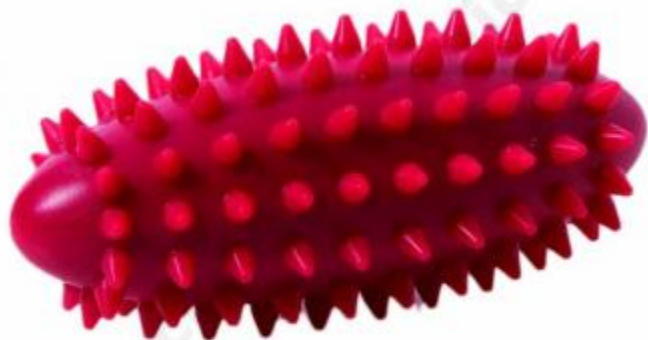

PRODUKTOVÝ LIST

Senso TG, masážní váleček

Objednací číslo: 2201074
Prodejní cena s DPH: 80 Kč
DPH: 21%

Popis

Malý masážní váleček je určen svou velikostí především pro malé děti eventuálně seniory. Díky své vzduchové náplni je měkčí, lehčí a poddajnější. Měkké masážní výstupky účinně prokrvují dlaně a zároveň stimulují konečky nervů na pokožce.

Parametry

technické parametry

Celková šířka [cm]	7
Barva	červená; fialová; modrá; růžová; zelená; šedá

Galerie