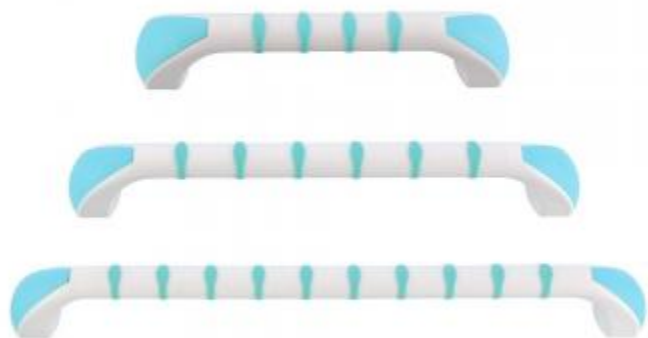

### Prima 6521, rovné perforované madlo

**Objednací číslo:** 2200361

**Prodejní cena s DPH:** 400 Kč

**DPH:** 21%

## Popis

- vysoceodolný plast
- vnitřní duralová výztuha
- ergonomický oválný tvar
- protiskluzová úprava
- designové krytky montážních dírek
- součástí jsou vruty bez hmoždinek
- průměr: 3 cm
- vzdálenost od zdi: 4 cm
- nosnost: 160 kg
- materiál: PP

Madla mají inovativní atraktivní design bez viditelných šroubů, které jsou zakryty koncovkami. Ergonomický tvar s oválným průřezem a protiskluzovým žebrováním umožňuje pohodlnější a bezpečnější úchop.

### technické parametry

Celková délka [cm]	30
Materiál	plast
Barva	bílozelená